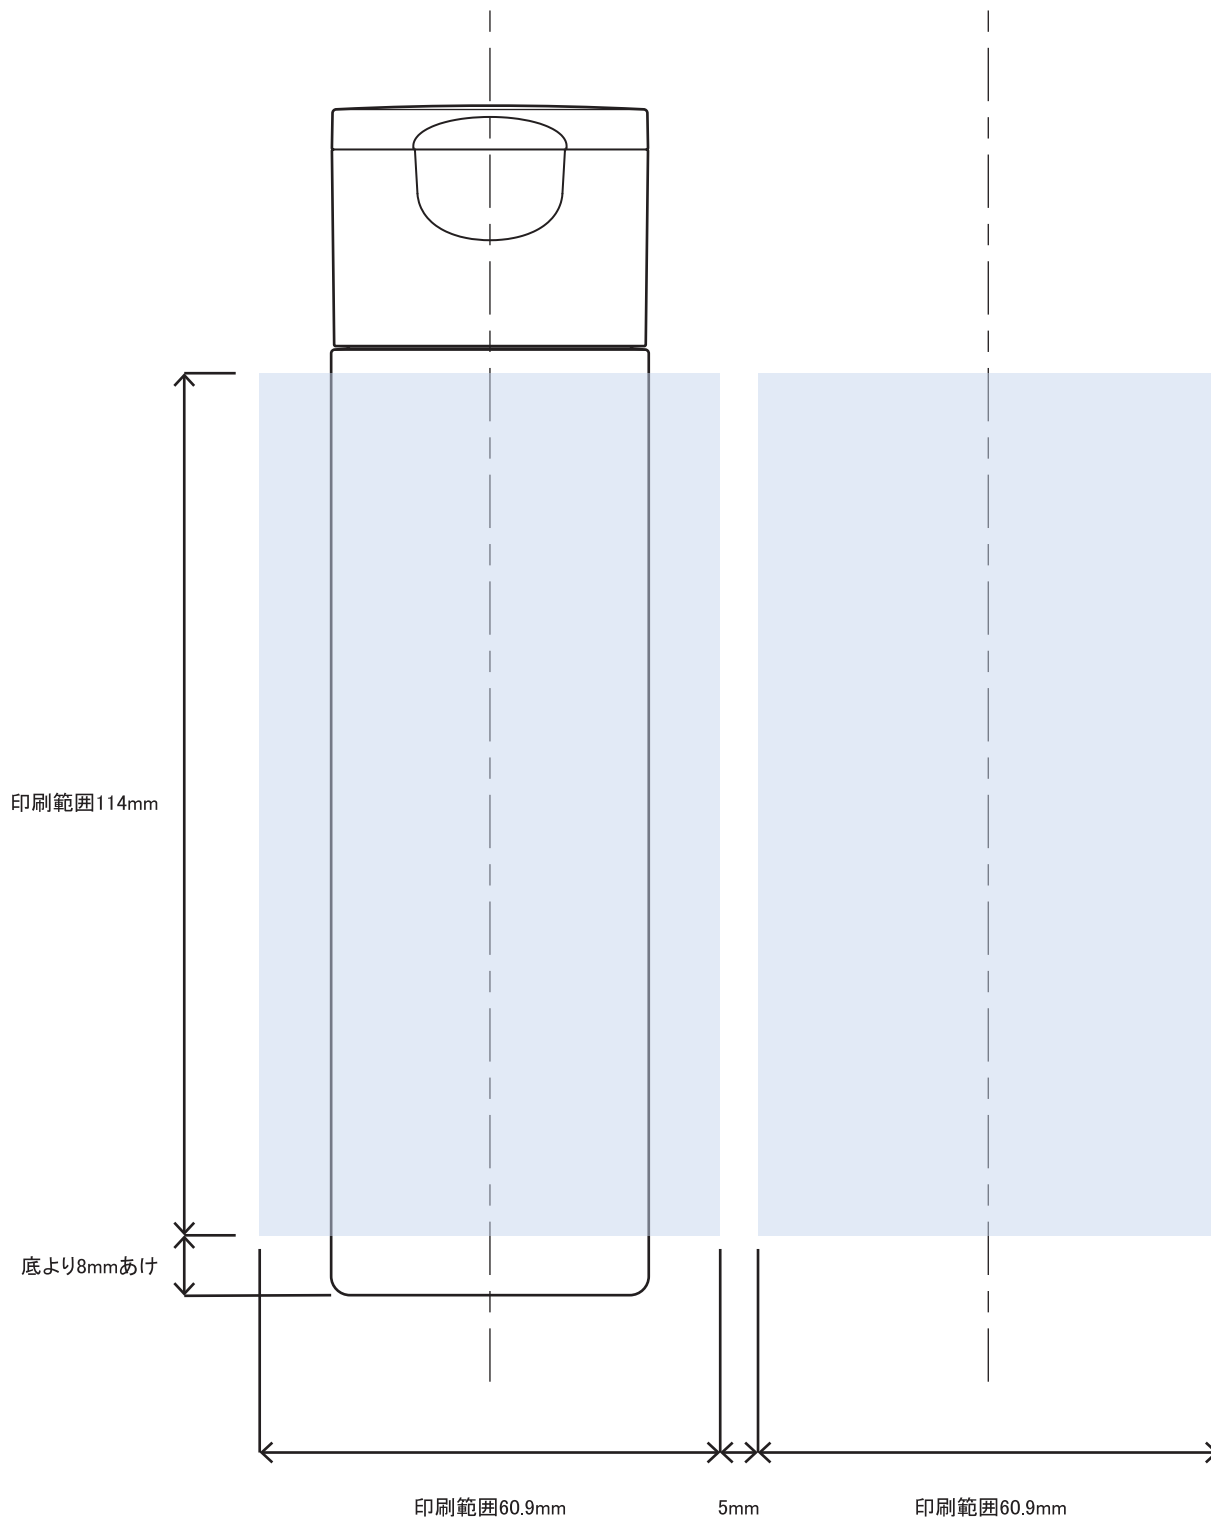

表

裏

NST-150(H) 印刷範囲

※本図面はシルク印刷における最大範囲を示していますが、

デザインおよび工程数により印刷不良を招くこともありますので必ずご相談ください。

※文字サイズは 5pt 以上でデザイン作成してください。

※画数の多い文字、太めゴシック体など、にじむ可能性がありますのでご相談ください。

※ベタ印刷・ホットスタンプの範囲については、デザインが決定次第必ずご相談ください。

※容器底からの印刷位置をお書添えください。