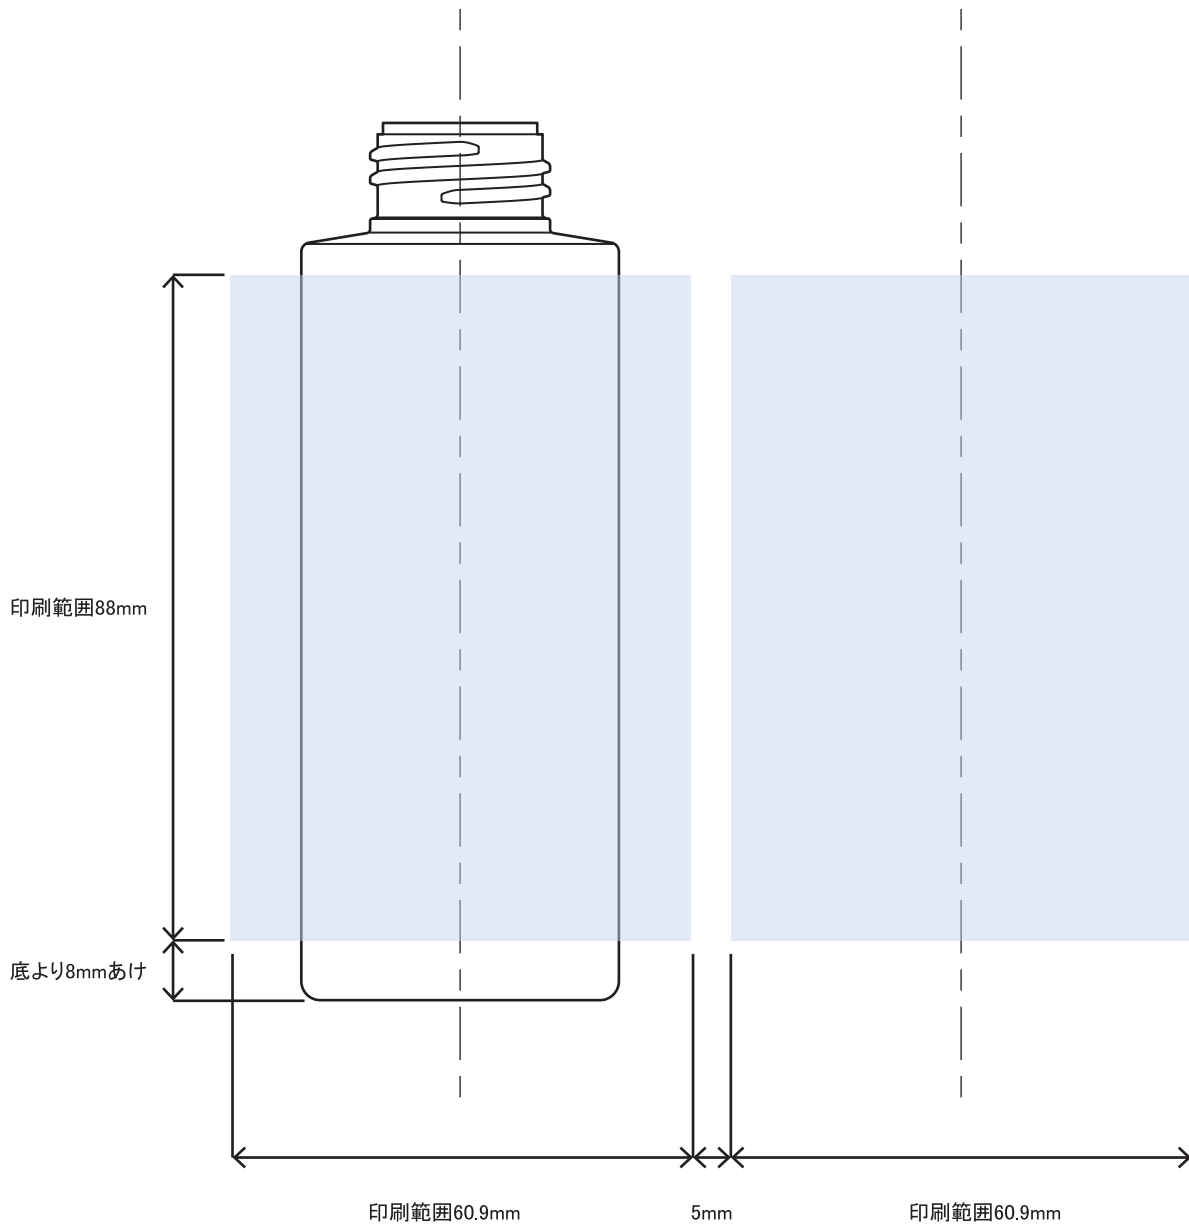

表

裏

NST-120(P)

印刷範囲

※本図面はシルク印刷における最大範囲を示していますが、

デザインおよび工程数により印刷不良を招くこともありますので必ずご相談ください。

※文字サイズは 5pt 以上でデザイン作成してください。

※画数の多い文字、太めゴシック体など、にじむ可能性がありますのでご相談ください。

※ベタ印刷・ホットスタンプの範囲については、デザインが決定次第必ずご相談ください。

※容器底からの印刷位置をお書添えください。