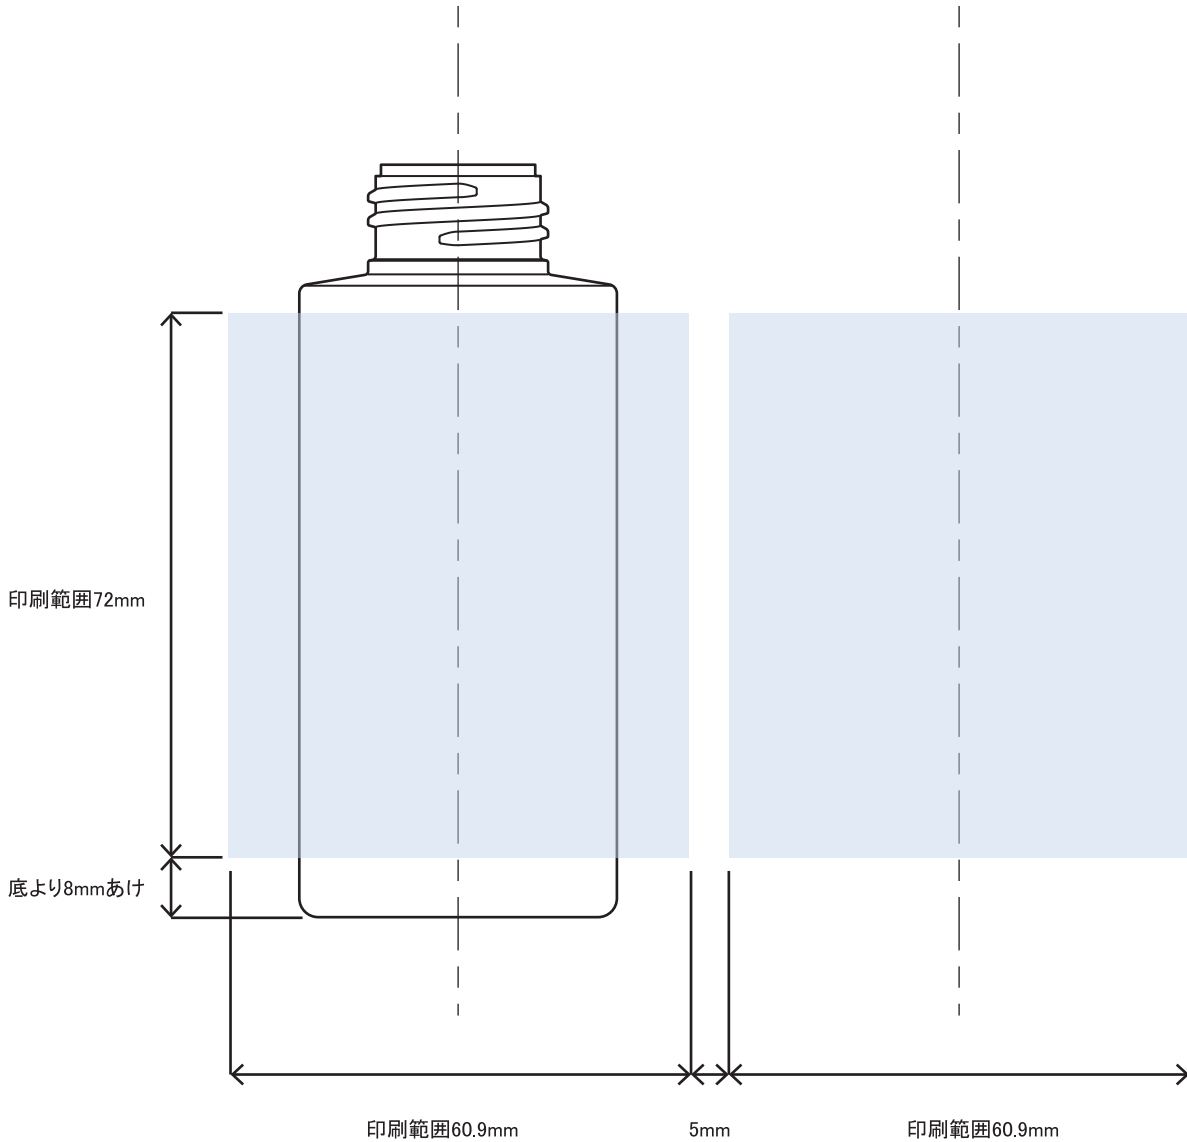

表

裏

NST-100(P) 印刷範囲

※本図面はシルク印刷における最大範囲を示していますが、

デザインおよび工程数により印刷不良を招くこともありますので必ずご相談ください。

※文字サイズは 5pt 以上でデザイン作成してください。

※画数の多い文字、太めゴシック体など、にじむ可能性がありますのでご相談ください。

※ベタ印刷・ホットスタンプの範囲については、デザインが決定次第必ずご相談ください。

※容器底からの印刷位置をお書添えください。