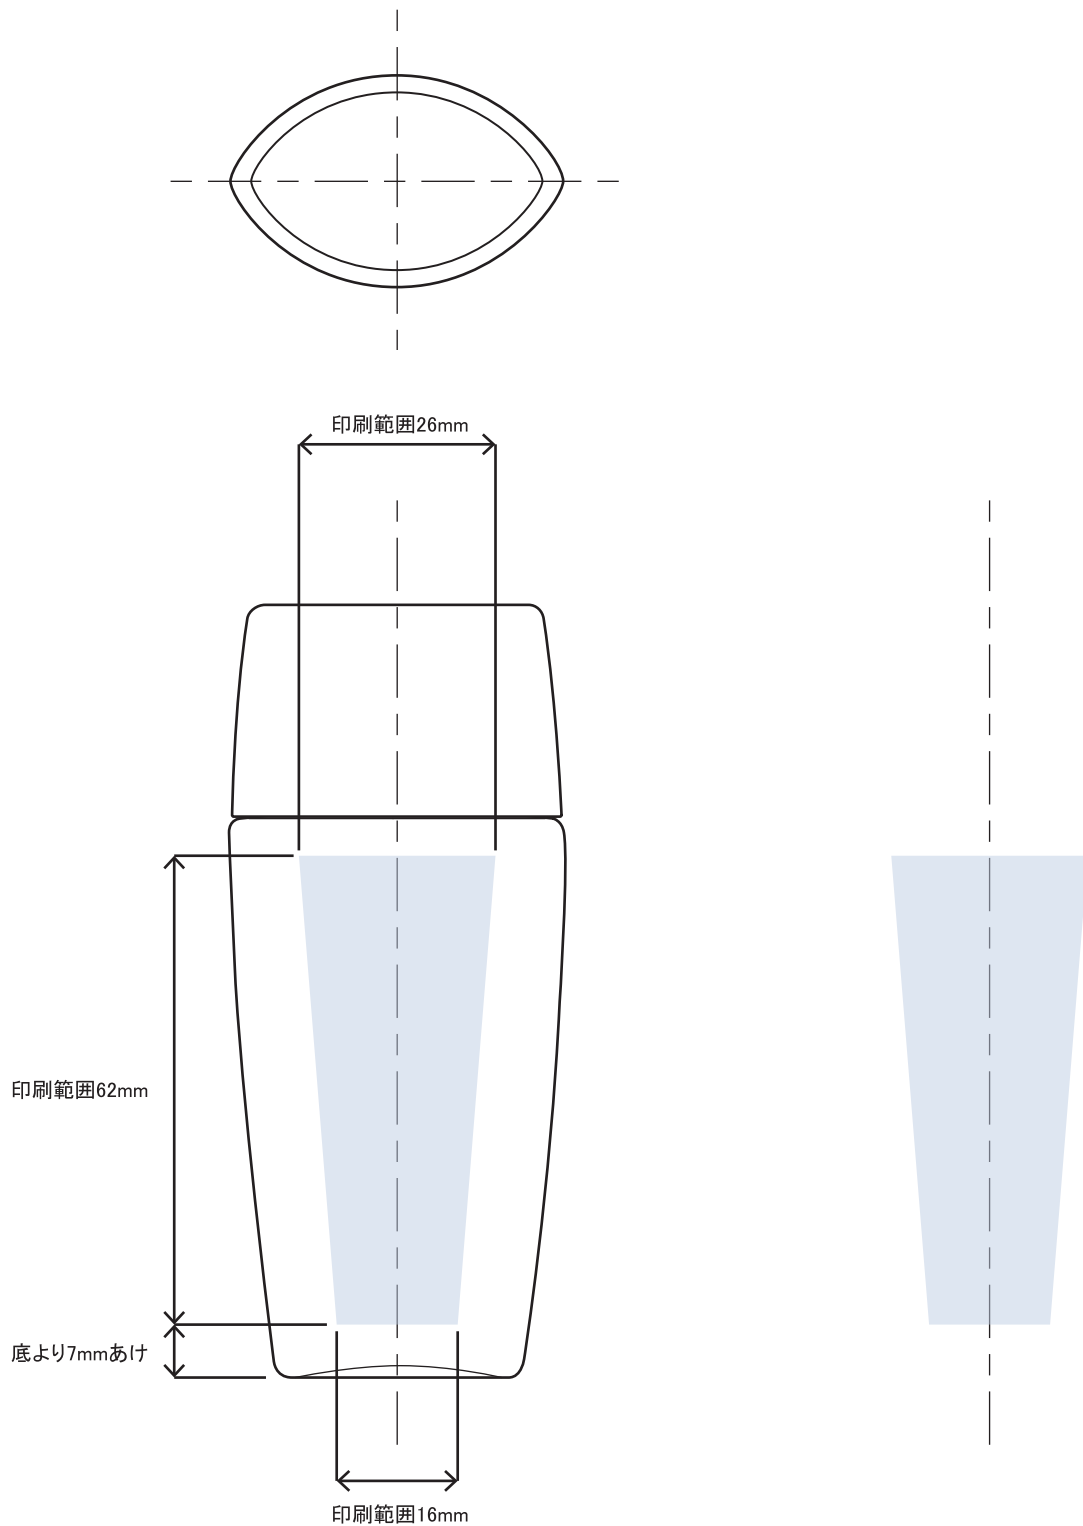

表

裏

※本図面はシルク印刷における最大範囲を示していますが、

デザインおよび工程数により印刷不良を招くこともありますので必ずご相談ください。

※文字サイズは 5pt 以上でデザイン作成してください。

※画数の多い文字、太めゴシック体など、にじむ可能性がありますのでご相談ください。

※ベタ印刷・ホットスタンプの範囲については、デザインが決定次第必ずご相談ください。

※容器底からの印刷位置をお書添えください。

NLO-40 印刷範囲