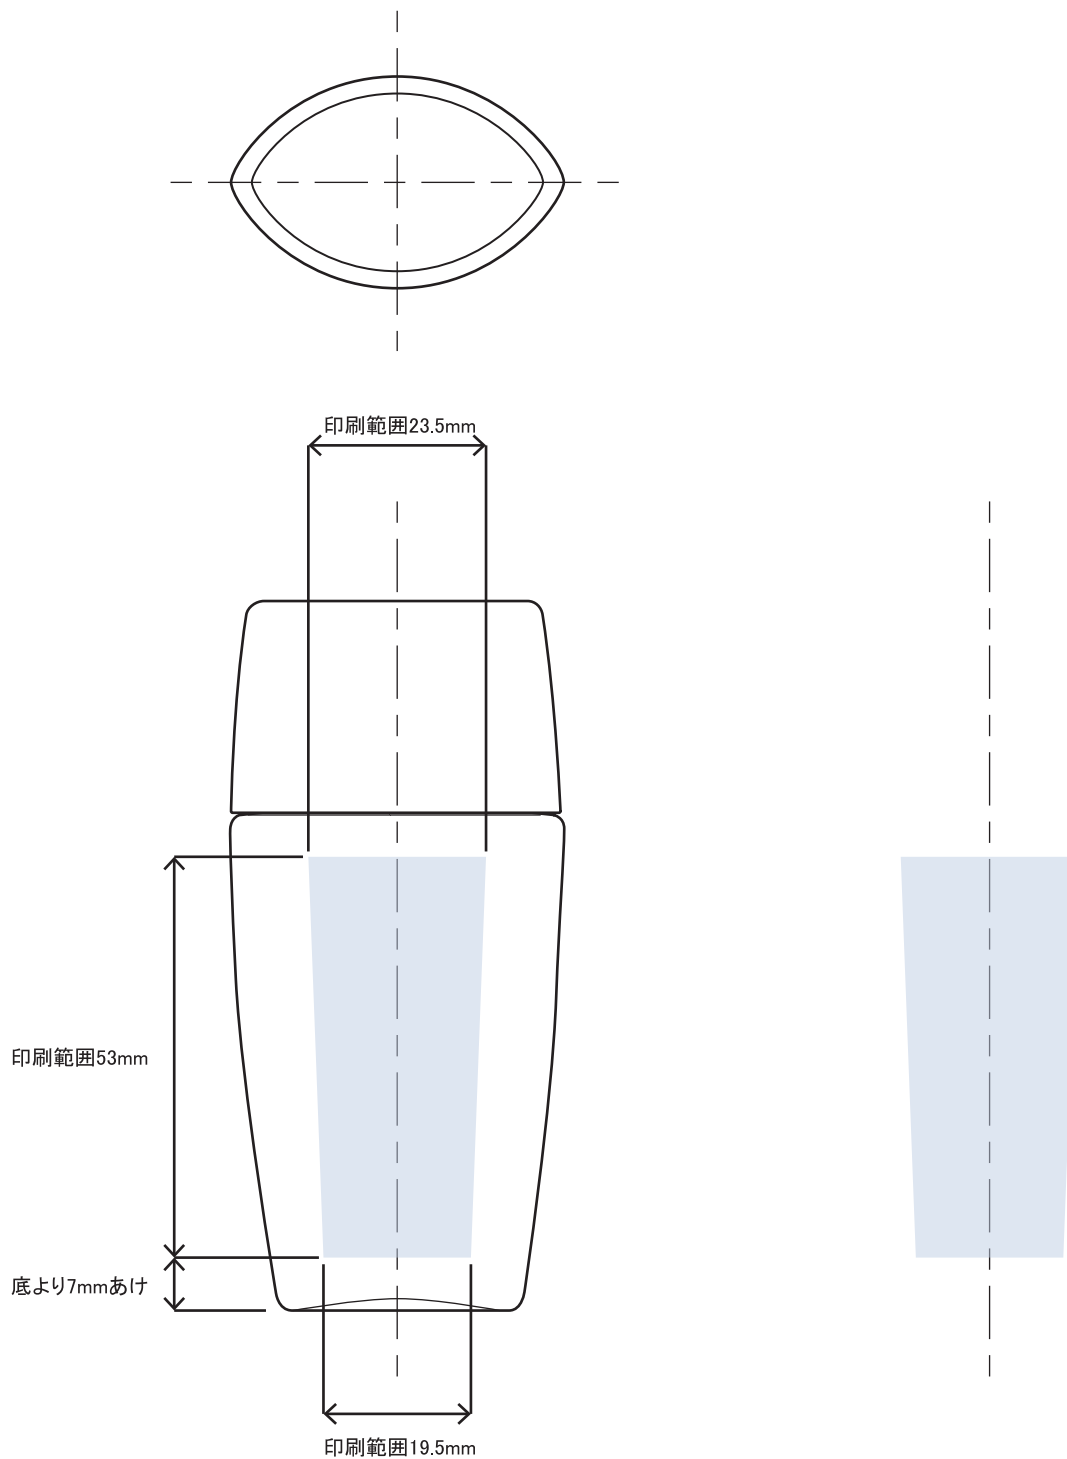

表

裏

※本図面はシルク印刷における最大範囲を示していますが、

デザインおよび工程数により印刷不良を招くこともありますので必ずご相談ください。

※文字サイズは 5pt 以上でデザイン作成してください。

※画数の多い文字、太めゴシック体など、にじむ可能性がありますのでご相談ください。

※ベタ印刷・ホットスタンプの範囲については、デザインが決定次第必ずご相談ください。

※容器底からの印刷位置をお書添えください。

NLO-35 印刷範囲