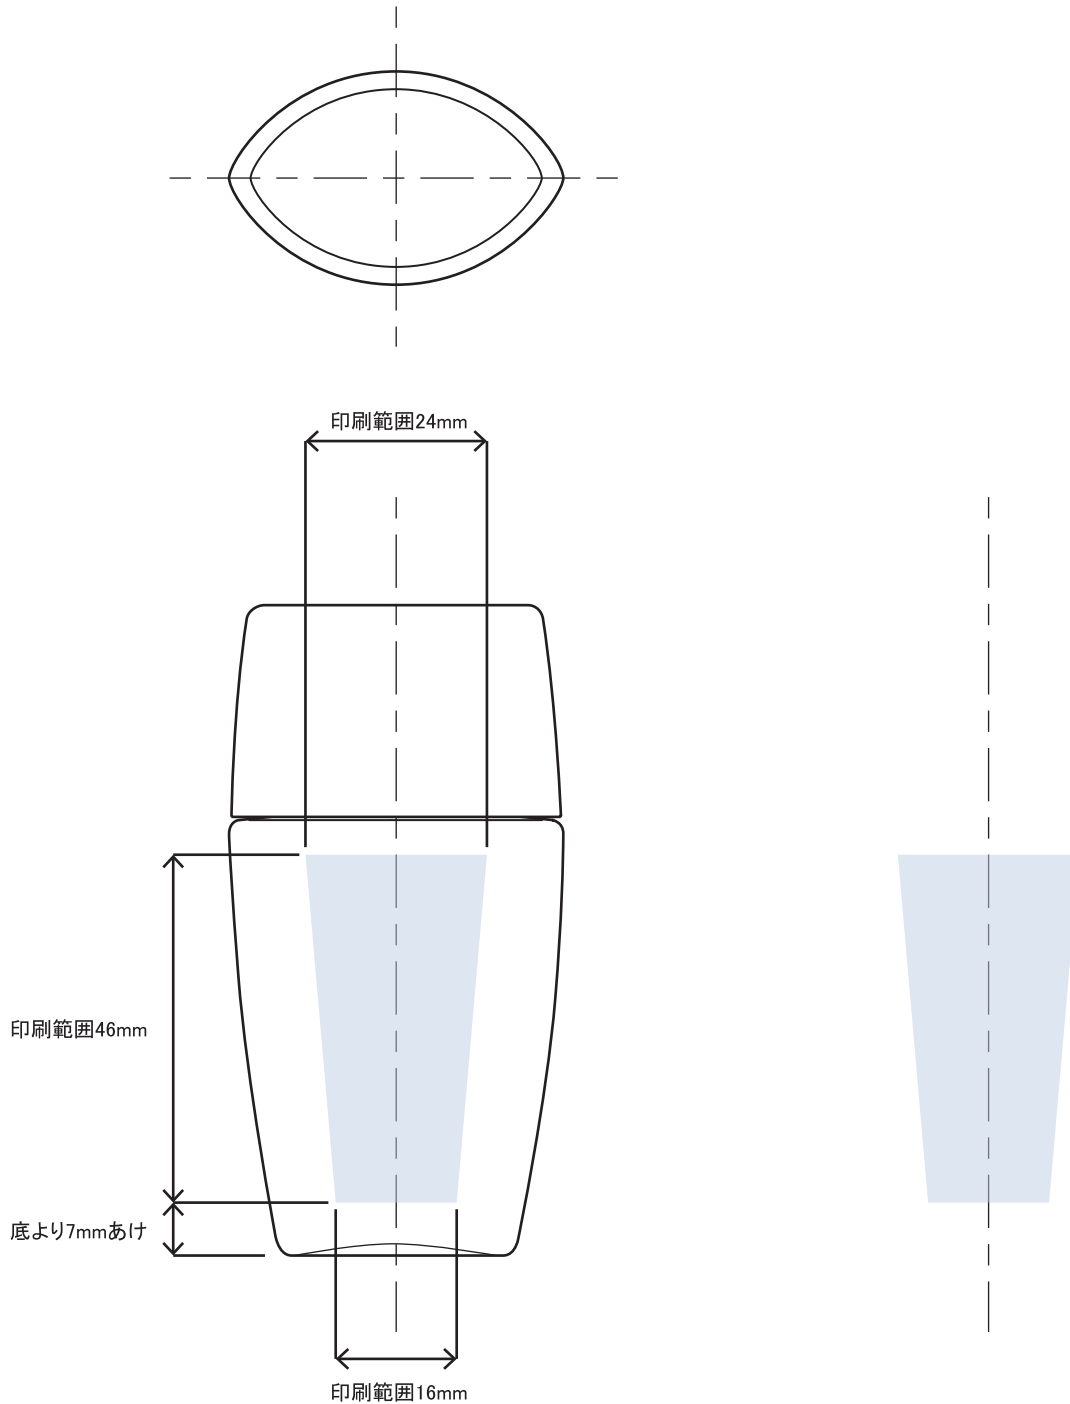

表

裏

※本図面はシルク印刷における最大範囲を示していますが、

デザインおよび工程数により印刷不良を招くこともありますので必ずご相談ください。

※文字サイズは 5pt 以上でデザイン作成してください。

※画数の多い文字、太めゴシック体など、にじむ可能性がありますのでご相談ください。

※ベタ印刷・ホットスタンプの範囲については、デザインが決定次第必ずご相談ください。

※容器底からの印刷位置をお書添えください。

NLO-30 印刷範囲