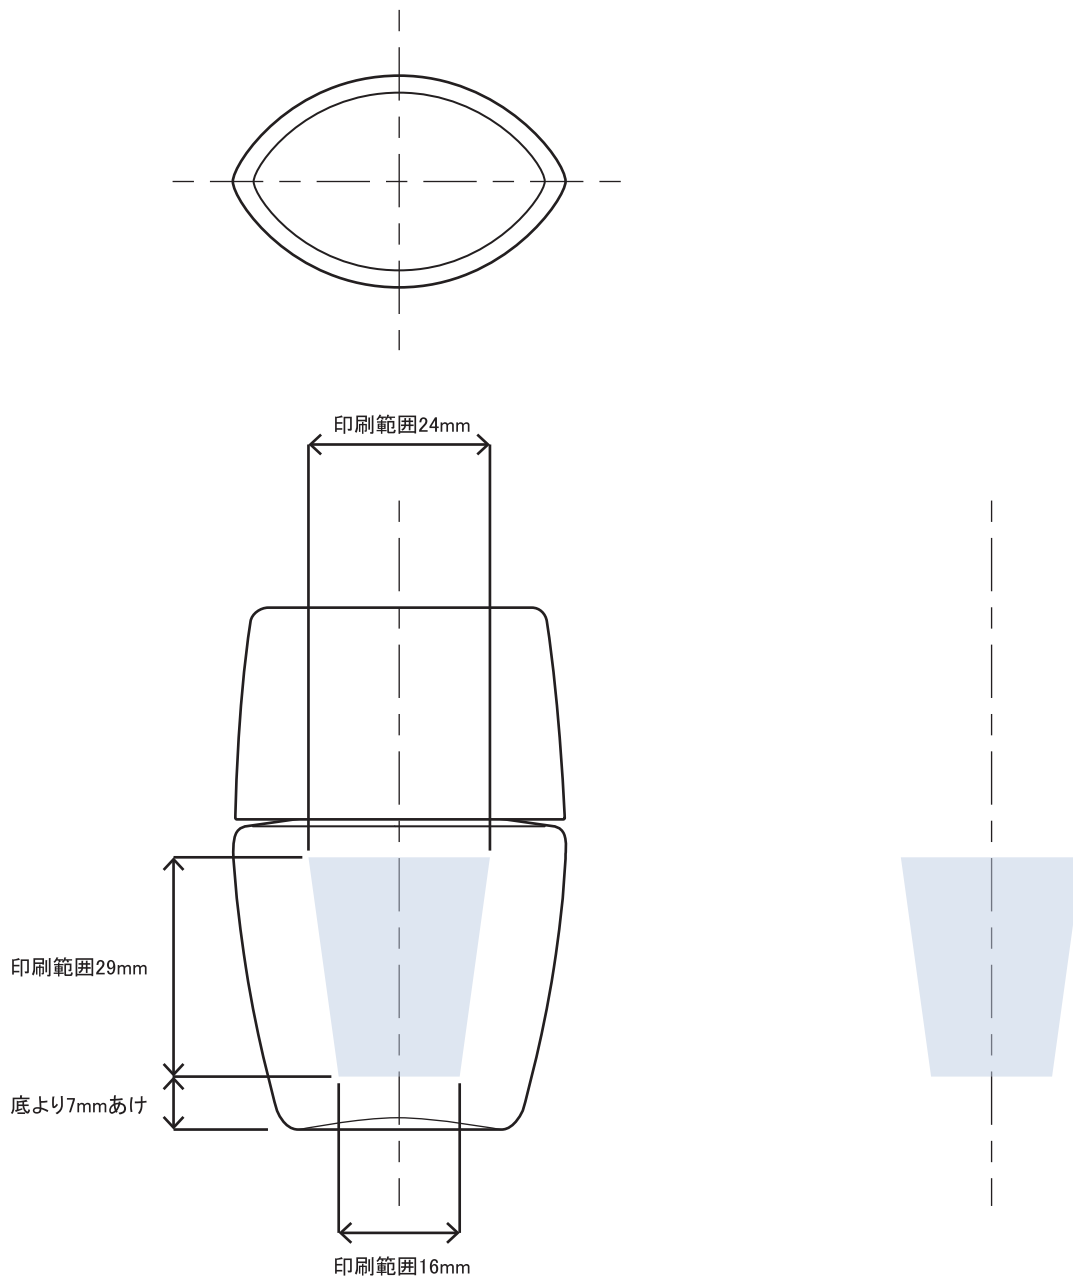

表

裏

※本図面はシルク印刷における最大範囲を示していますが、

デザインおよび工程数により印刷不良を招くこともありますので必ずご相談ください。

※文字サイズは 5pt 以上でデザイン作成してください。

※画数の多い文字、太めゴシック体など、にじむ可能性がありますのでご相談ください。

※ベタ印刷・ホットスタンプの範囲については、デザインが決定次第必ずご相談ください。

※容器底からの印刷位置をお書添えください。

NLO-20 印刷範囲