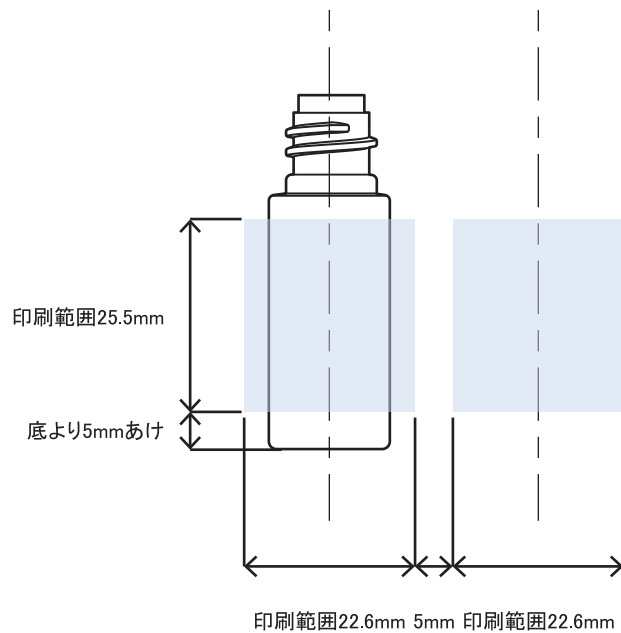

表 裏

※本図面はシルク印刷における最大範囲を示していますが、

デザインおよび工程数により印刷不良を招くこともありますので必ずご相談ください。

※文字サイズは 5pt 以上でデザイン作成してください。

※画数の多い文字、太めゴシック体など、にじむ可能性がありますのでご相談ください。

※ベタ印刷・ホットスタンプの範囲については、デザインが決定次第必ずご相談ください。

※容器底からの印刷位置をお書添えください。

N-5 印刷範囲