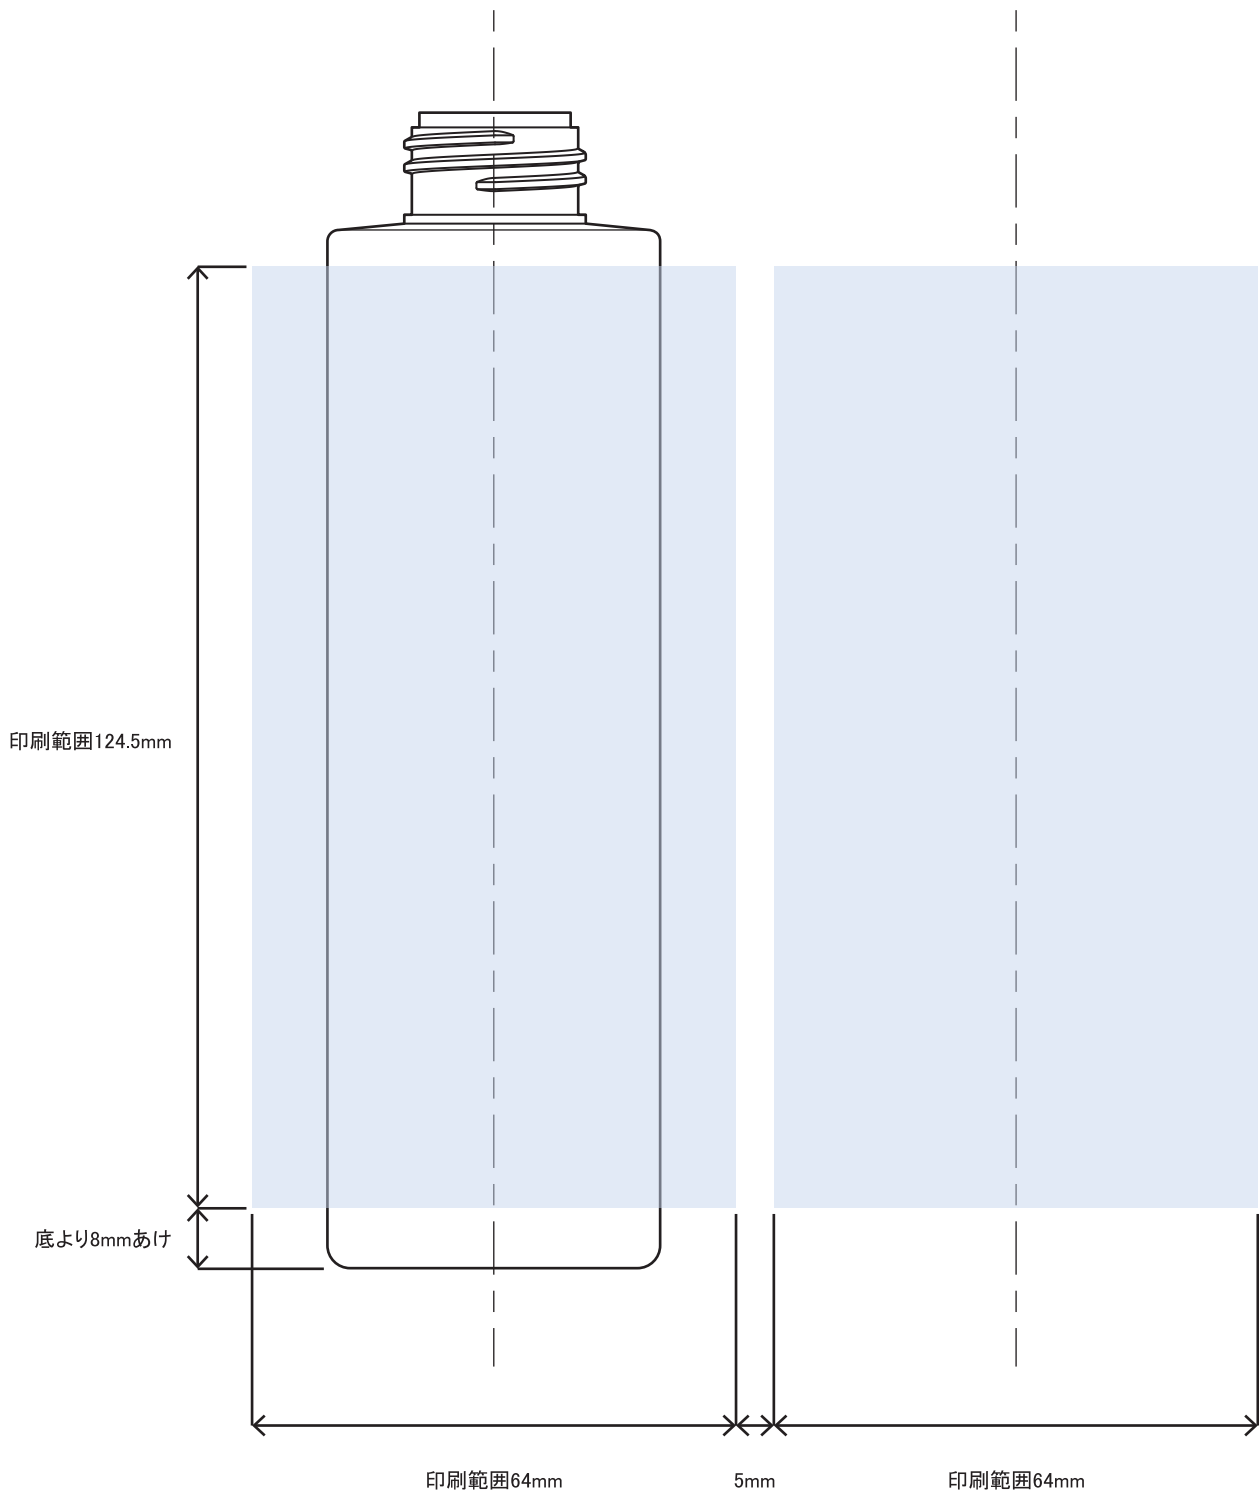

表

裏

※本図面はシルク印刷における最大範囲を示していますが、

デザインおよび工程数により印刷不良を招くこともありますので必ずご相談ください。

※文字サイズは 5pt 以上でデザイン作成してください。

※画数の多い文字、太めゴシック体など、にじむ可能性がありますのでご相談ください。

※ベタ印刷・ホットスタンプの範囲については、デザインが決定次第必ずご相談ください。

※容器底からの印刷位置をお書添えください。

FA-180  
印刷範囲