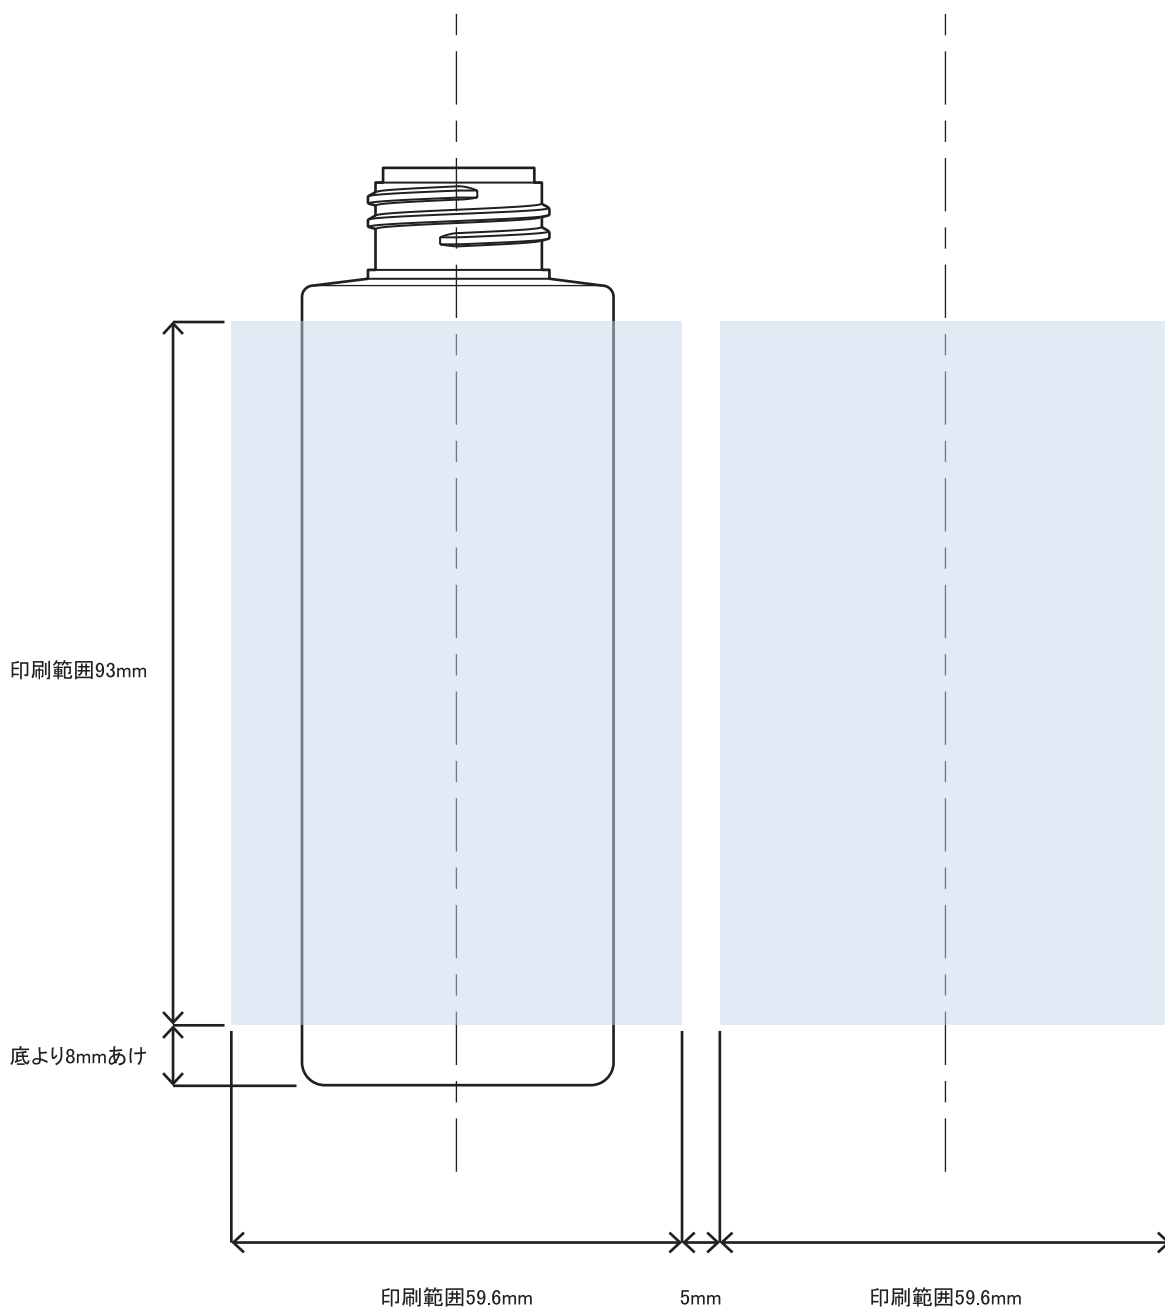

表

裏

FA-120 印刷範囲

※本図面はシルク印刷における最大範囲を示していますが、

デザインおよび工程数により印刷不良を招くこともありますので必ずご相談ください。

※文字サイズは 5pt 以上でデザイン作成してください。

※画数の多い文字、太めゴシック体など、にじむ可能性がありますのでご相談ください。

※ベタ印刷・ホットスタンプの範囲については、デザインが決定次第必ずご相談ください。

※容器底からの印刷位置をお書添えください。