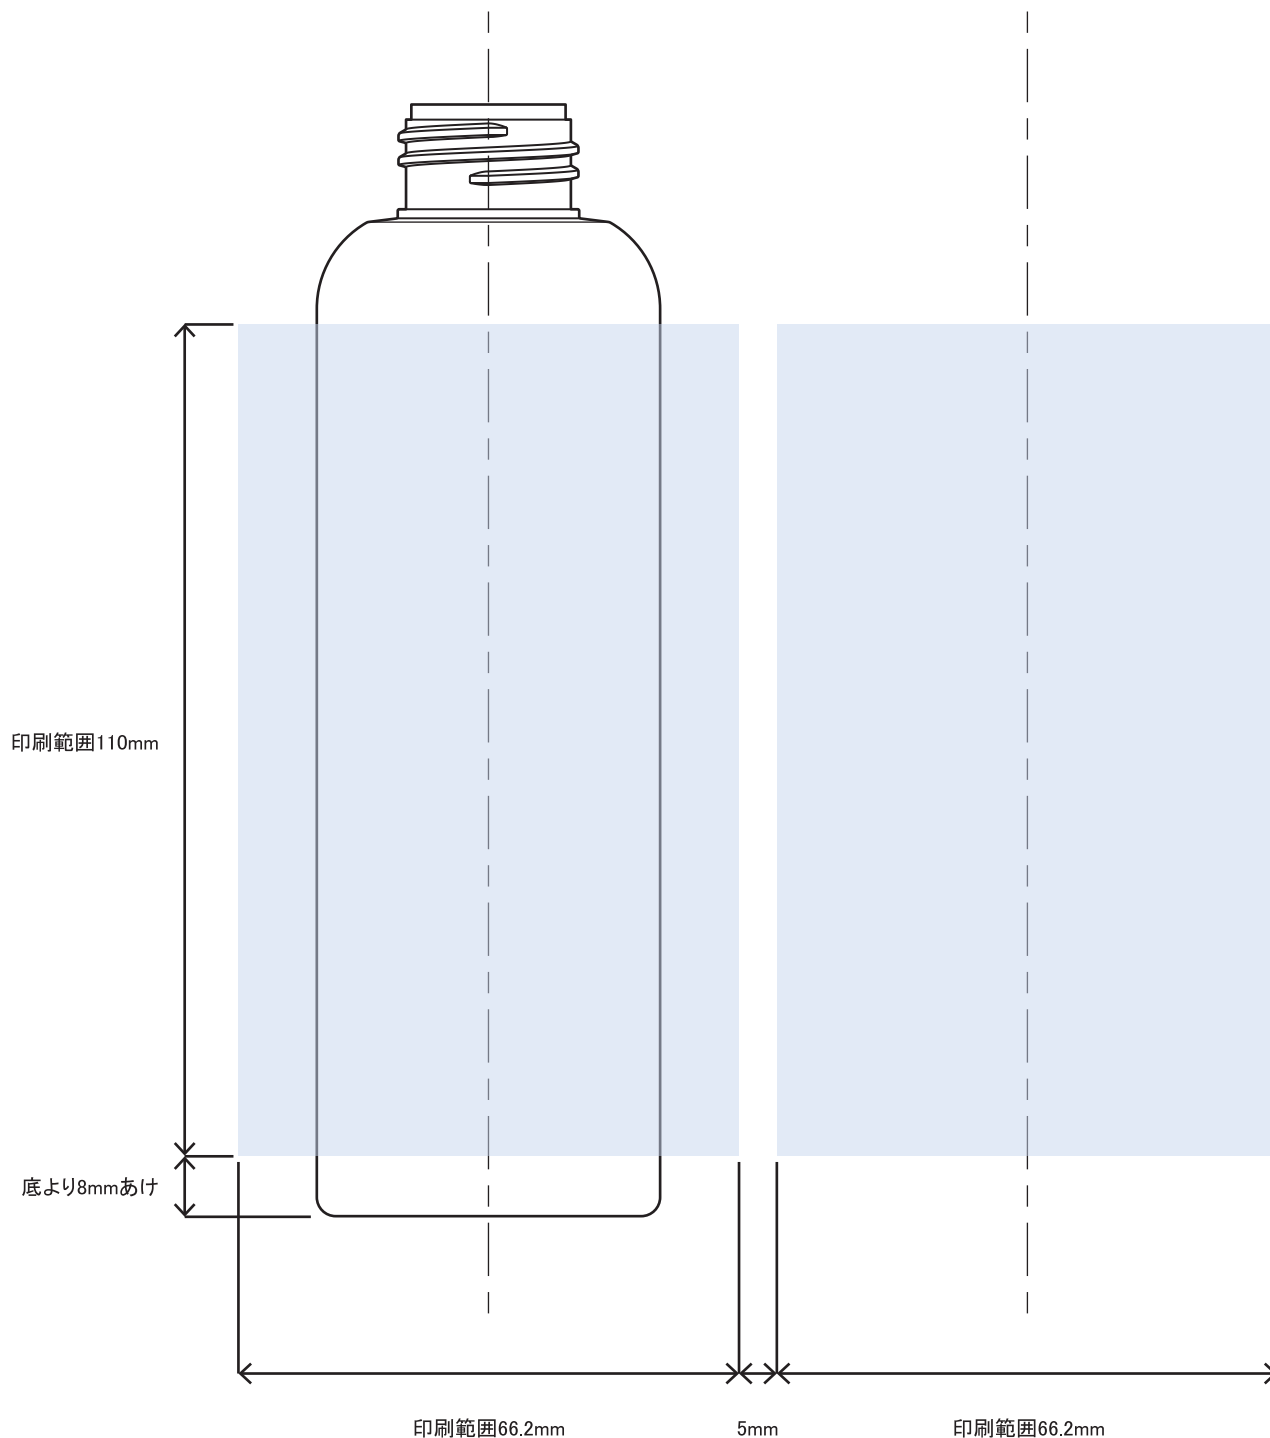

表

裏

F-180 印刷範囲

※本図面はシルク印刷における最大範囲を示していますが、

デザインおよび工程数により印刷不良を招くこともありますので必ずご相談ください。

※文字サイズは5pt以上でデザイン作成してください。

※画数の多い文字、太めゴシック体など、にじむ可能性がありますのでご相談ください。

※ベタ印刷・ホットスタンプの範囲については、デザインが決定次第必ずご相談ください。

※容器底からの印刷位置をお書添えください。