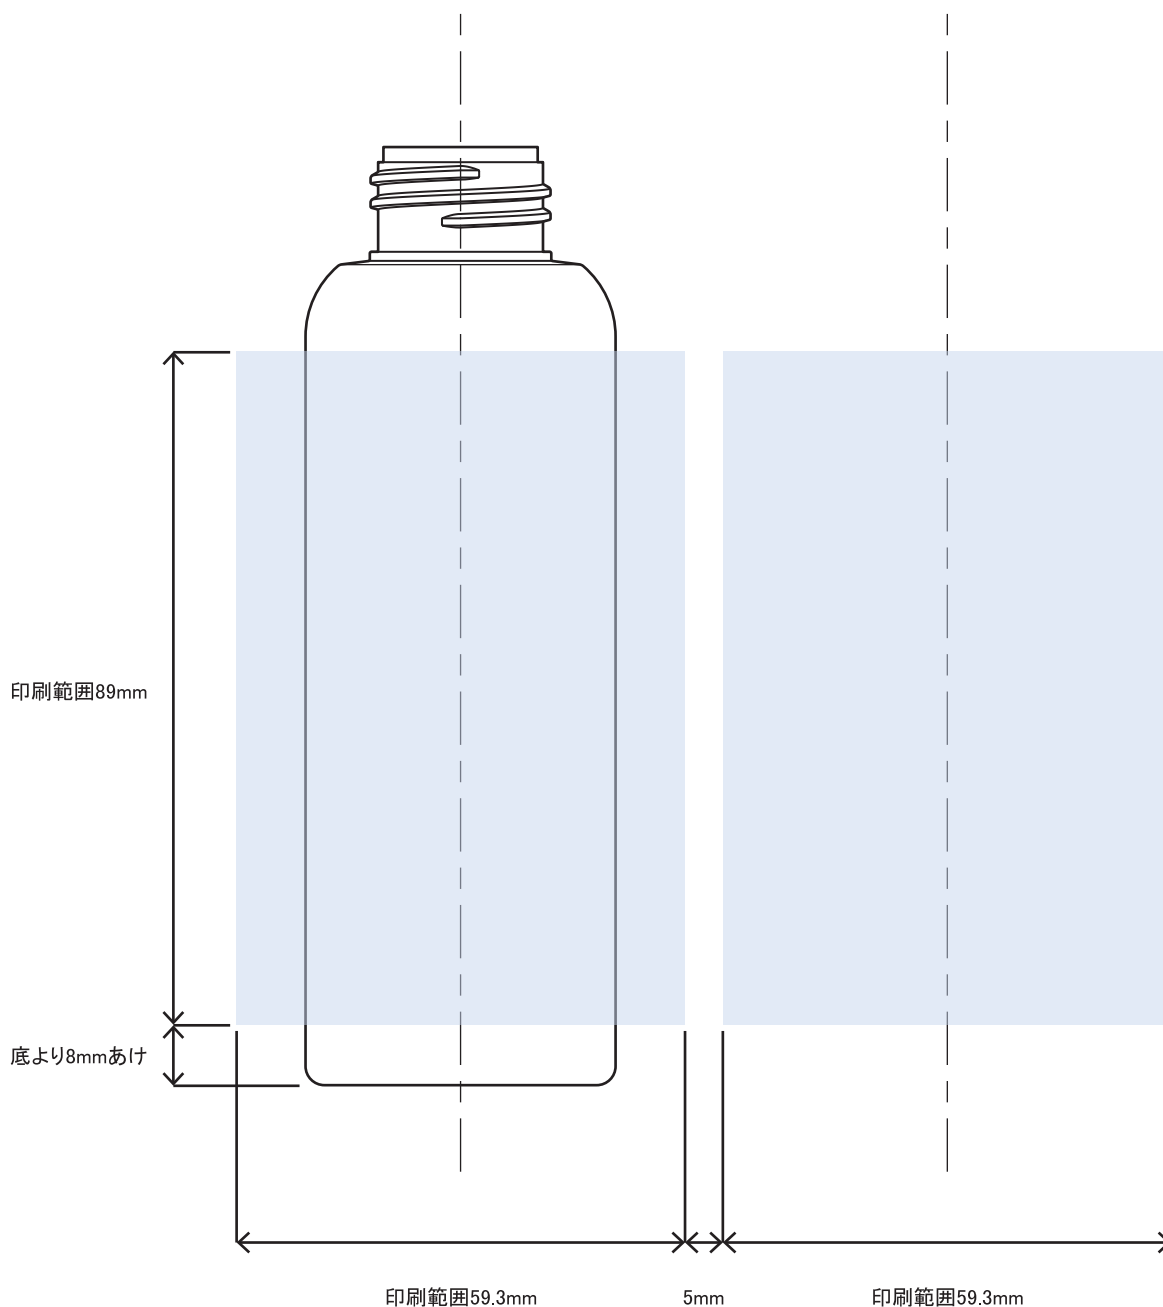

表

裏

## F-120 印刷範囲

※本図面はシルク印刷における最大範囲を示していますが、

デザインおよび工程数により印刷不良を招くこともありますので必ずご相談ください。

※文字サイズは 5pt 以上でデザイン作成してください。

※画数の多い文字、太めゴシック体など、にじむ可能性がありますのでご相談ください。

※ベタ印刷・ホットスタンプの範囲については、デザインが決定次第必ずご相談ください。

※容器底からの印刷位置をお書添えください。