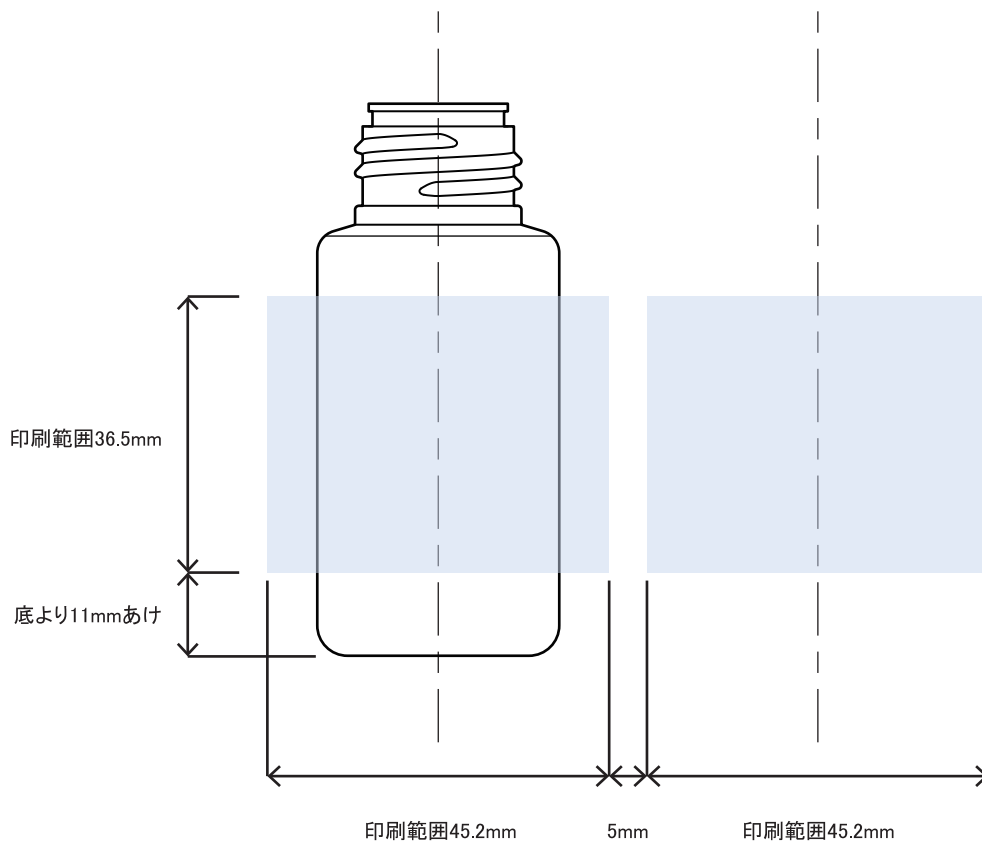

表

裏

※本図面はシルク印刷における最大範囲を示していますが、

デザインおよび工程数により印刷不良を招くこともありますので必ずご相談ください。

※文字サイズは 5pt 以上でデザイン作成してください。

※画数の多い文字、太めゴシック体など、にじむ可能性がありますのでご相談ください。

※ベタ印刷・ホットスタンプの範囲については、デザインが決定次第必ずご相談ください。

※容器底からの印刷位置をお書添えください。