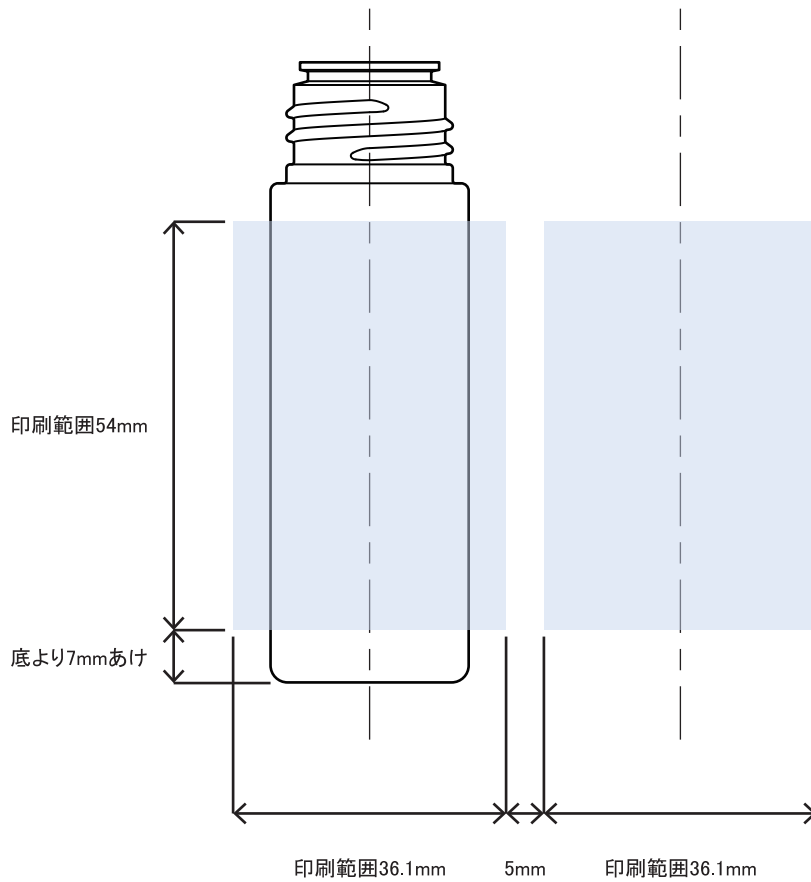

表

裏

※本図面はシルク印刷における最大範囲を示していますが、

デザインおよび工程数により印刷不良を招くこともありますので必ずご相談ください。

※文字サイズは 5pt 以上でデザイン作成してください。

※画数の多い文字、太めゴシック体など、にじむ可能性がありますのでご相談ください。

※ベタ印刷・ホットスタンプの範囲については、デザインが決定次第必ずご相談ください。

※容器底からの印刷位置をお書添えください。

DN-30 印刷範囲