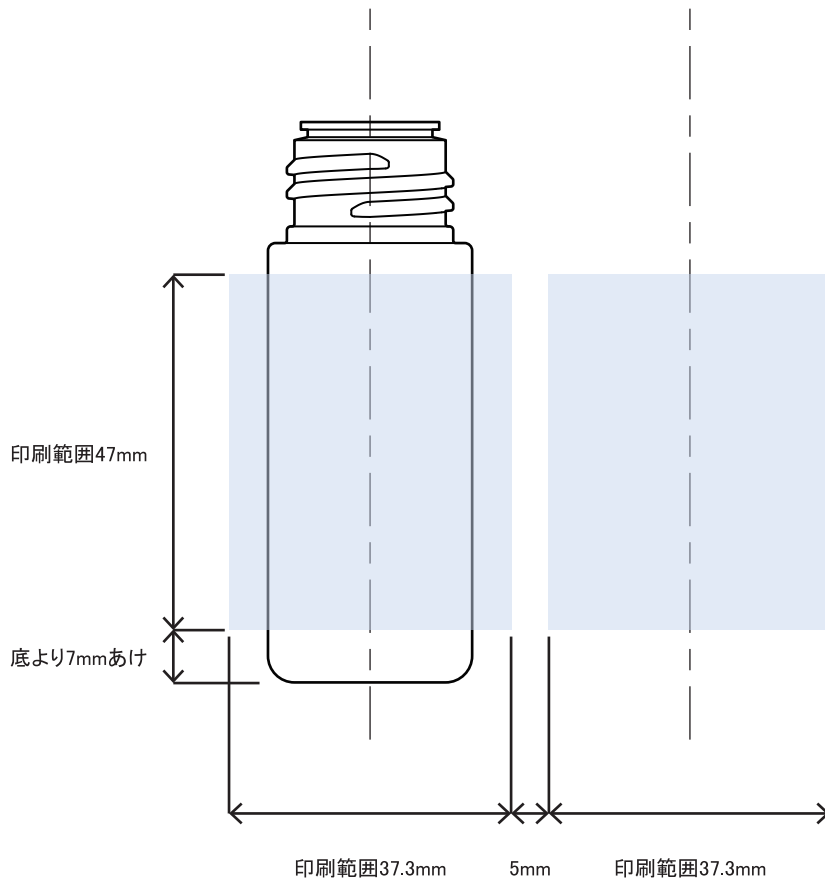

表

裏

※本図面はシルク印刷における最大範囲を示していますが、

デザインおよび工程数により印刷不良を招くこともありますので必ずご相談ください。

※文字サイズは 5pt 以上でデザイン作成してください。

※画数の多い文字、太めゴシック体など、にじむ可能性がありますのでご相談ください。

※ベタ印刷・ホットスタンプの範囲については、デザインが決定次第必ずご相談ください。

※容器底からの印刷位置をお書添えください。

DN-28 印刷範囲