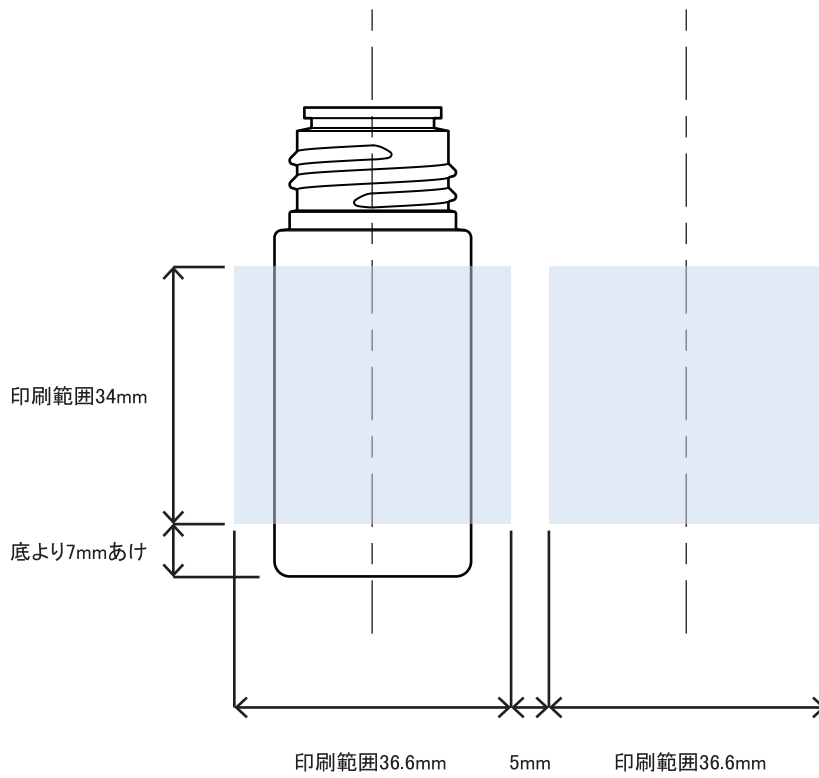

表

裏

※本図面はシルク印刷における最大範囲を示していますが、

デザインおよび工程数により印刷不良を招くこともありますので必ずご相談ください。

※文字サイズは 5pt 以上でデザイン作成してください。

※画数の多い文字、太めゴシック体など、にじむ可能性がありますのでご相談ください。

※ベタ印刷・ホットスタンプの範囲については、デザインが決定次第必ずご相談ください。

※容器底からの印刷位置をお書添えください。

DN-20 印刷範囲