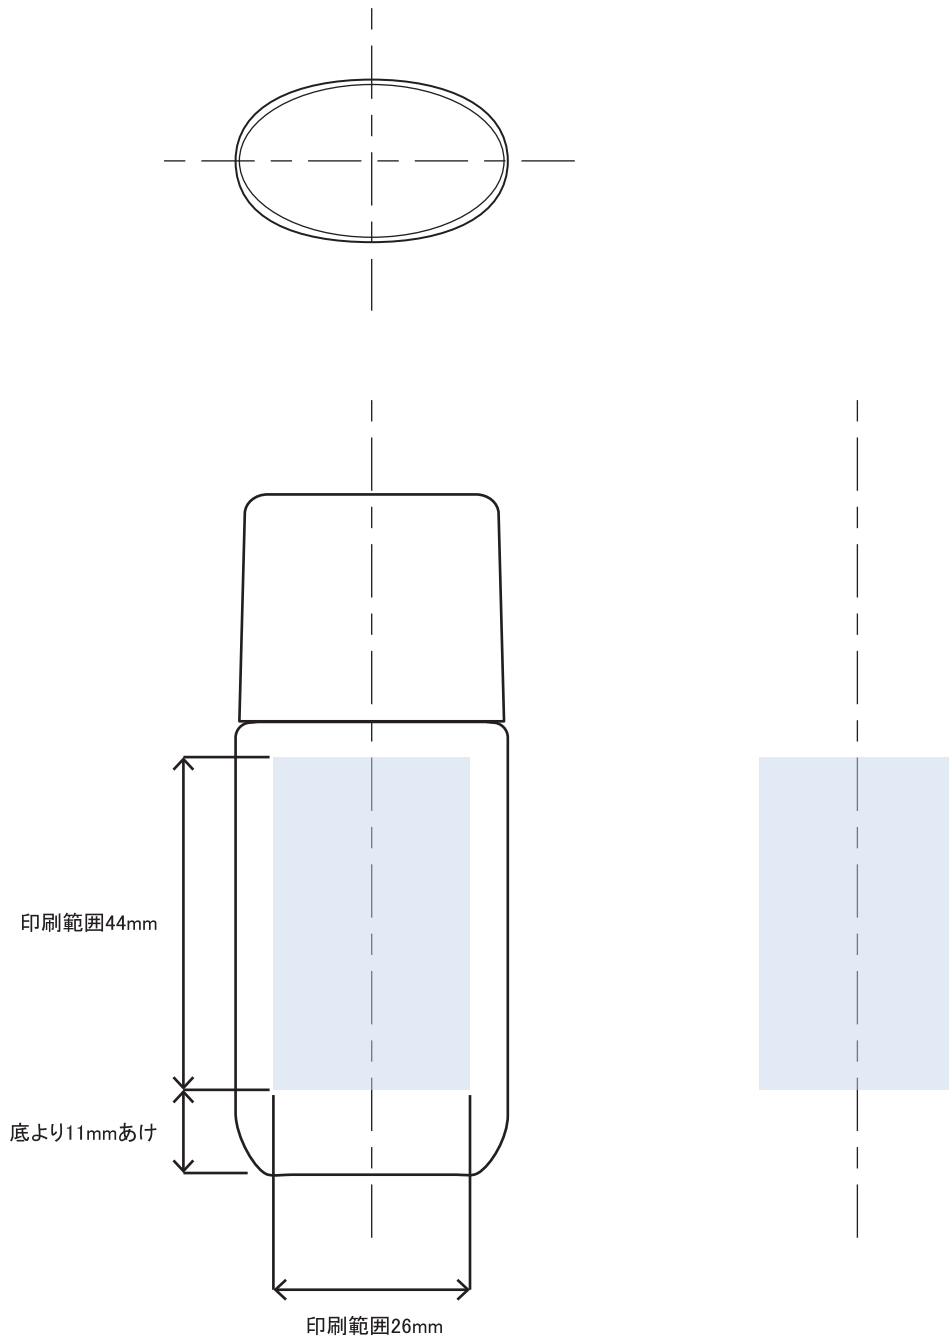

表

裏

※本図面はシルク印刷における最大範囲を示していますが、

デザインおよび工程数により印刷不良を招くこともありますので必ずご相談ください。

※文字サイズは 5pt 以上でデザイン作成してください。

※画数の多い文字、太めゴシック体など、にじむ可能性がありますのでご相談ください。

※ベタ印刷・ホットスタンプの範囲については、デザインが決定次第必ずご相談ください。

※容器底からの印刷位置をお書添えください。

DJ-30PE 印刷範囲