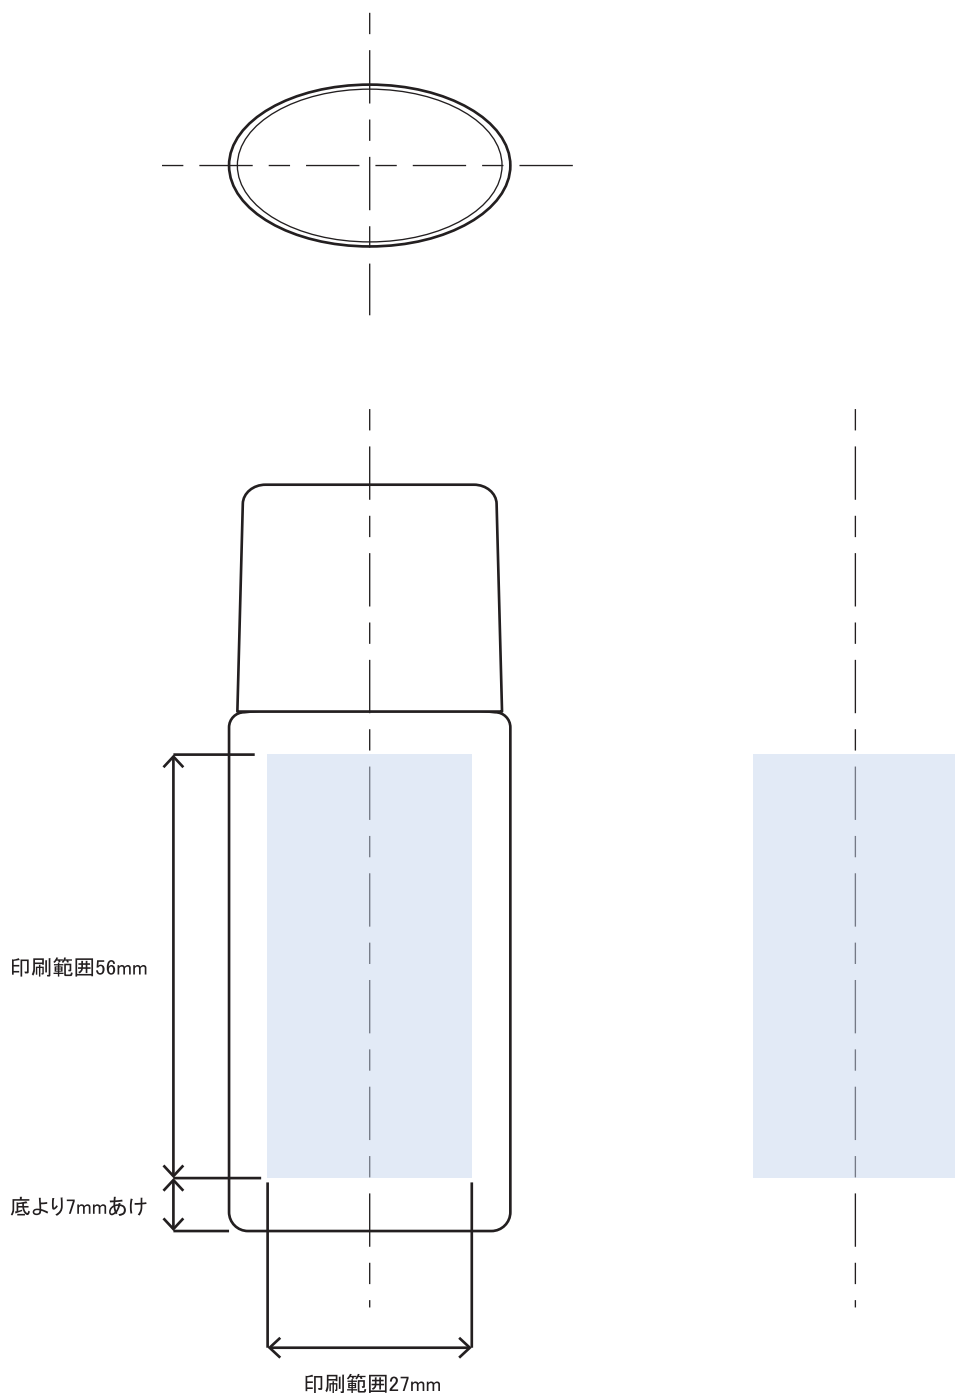

表

裏

※本図面はシルク印刷における最大範囲を示していますが、

デザインおよび工程数により印刷不良を招くこともありますので必ずご相談ください。

※文字サイズは 5pt 以上でデザイン作成してください。

※画数の多い文字、太めゴシック体など、にじむ可能性がありますのでご相談ください。

※ベタ印刷・ホットスタンプの範囲については、デザインが決定次第必ずご相談ください。

※容器底からの印刷位置をお書添えください。

DF-35PE 印刷範囲