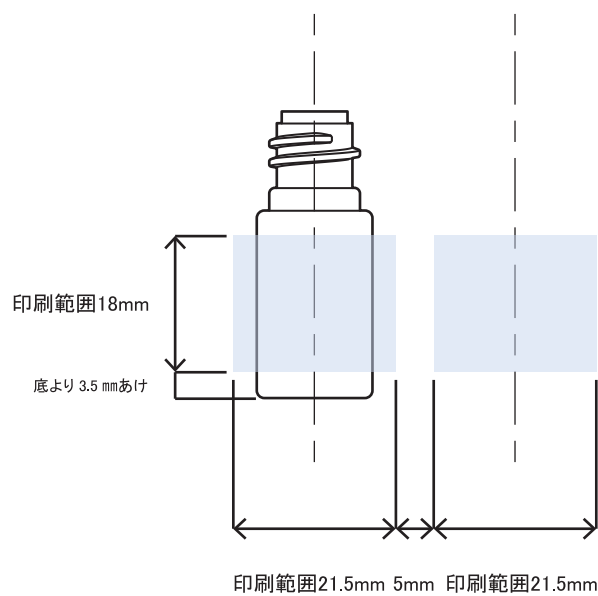

表 裏

※本図面はシルク印刷における最大範囲を示していますが、

デザインおよび工程数により印刷不良を招くこともありますので必ずご相談ください。

※文字サイズは5pt以上でデザイン作成してください。

※画数の多い文字、太めゴシック体など、にじむ可能性がありますのでご相談ください。

※ベタ印刷・ホットスタンプの範囲については、デザインが決定次第必ずご相談ください。

※容器底からの印刷位置をお書添えください。

D-3.5 印刷範囲