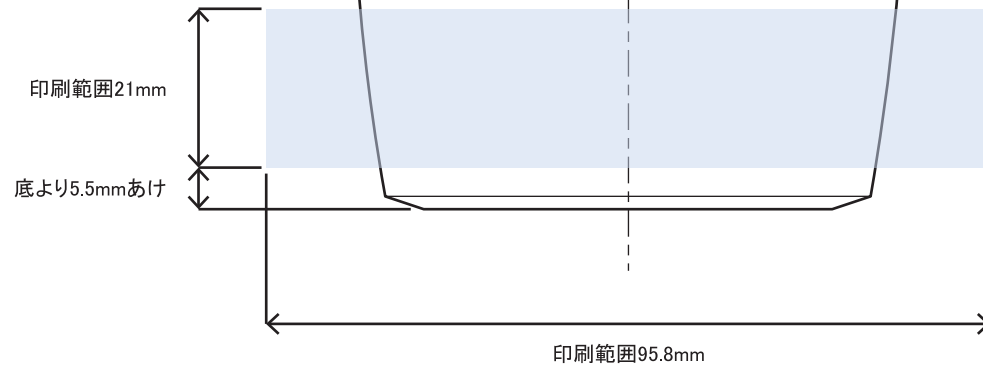

キャップ天面印刷範囲53mm

表

裏

※本図面はシルク印刷における最大範囲を示していますが、

デザインおよび工程数により印刷不良を招くこともありますので必ずご相談ください。

※文字サイズは 5pt 以上でデザイン作成してください。

※画数の多い文字、太めゴシック体など、にじむ可能性がありますのでご相談ください。

※ベタ印刷・ホットスタンプの範囲については、デザインが決定次第必ずご相談ください。

※容器底からの印刷位置をお書添えください。