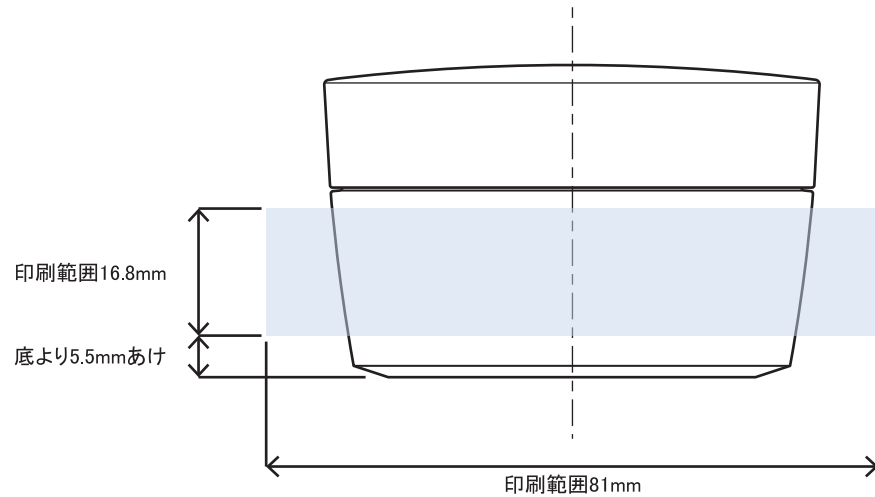

表

裏

- ※本図面はシルク印刷における最大範囲を示していますが、
デザインおよび工程数により印刷不良を招くこともありますので必ずご相談ください。
- ※文字サイズは 5pt 以上でデザイン作成してください。
- ※画数の多い文字、太めゴシック体など、にじむ可能性がありますのでご相談ください。
- ※ベタ印刷・ホットスタンプの範囲については、デザインが決定次第必ずご相談ください。
- ※容器底からの印刷位置をお書添えください。