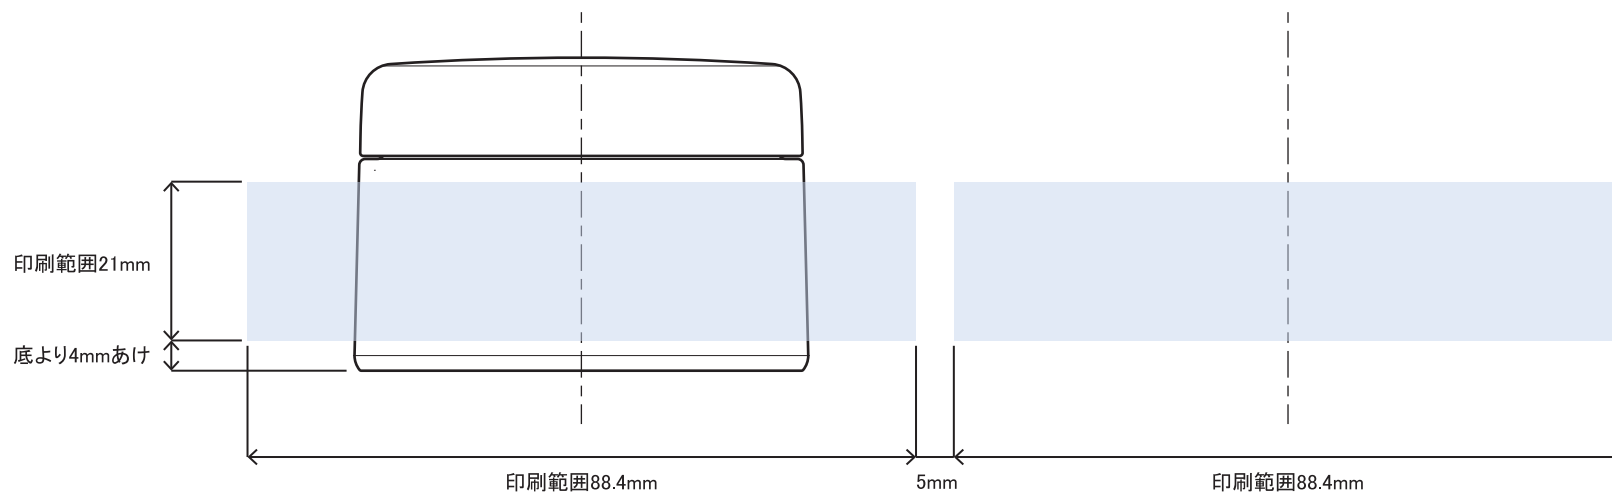

キャップ天面印刷範囲43.5mm

※ キャップ天面の天地左右 両方向への最大範囲の印刷は不可

表

裏

※本図面はシルク印刷における最大範囲を示していますが、

デザインおよび工程数により印刷不良を招くこともありますので必ずご相談ください。

※文字サイズは 5pt 以上でデザイン作成してください。

※画数の多い文字、太めゴシック体など、にじむ可能性がありますのでご相談ください。

※ベタ印刷・ホットスタンプの範囲については、デザインが決定次第必ずご相談ください。

※容器底からの印刷位置をお書添えください。

ANC-50(Rキャップ) 印刷範囲

キャップ天面印刷範囲43.5mm

※ キャップ天面の天地左右 両方向への最大範囲の印刷は不可

表

裏

※本図面はシルク印刷における最大範囲を示していますが、

デザインおよび工程数により印刷不良を招くこともありますので必ずご相談ください。

※文字サイズは 5pt 以上でデザイン作成してください。

※画数の多い文字、太めゴシック体など、にじむ可能性がありますのでご相談ください。

※ベタ印刷・ホットスタンプの範囲については、デザインが決定次第必ずご相談ください。

※容器底からの印刷位置をお書添えください。

ANC-50(Fキャップ) 印刷範囲