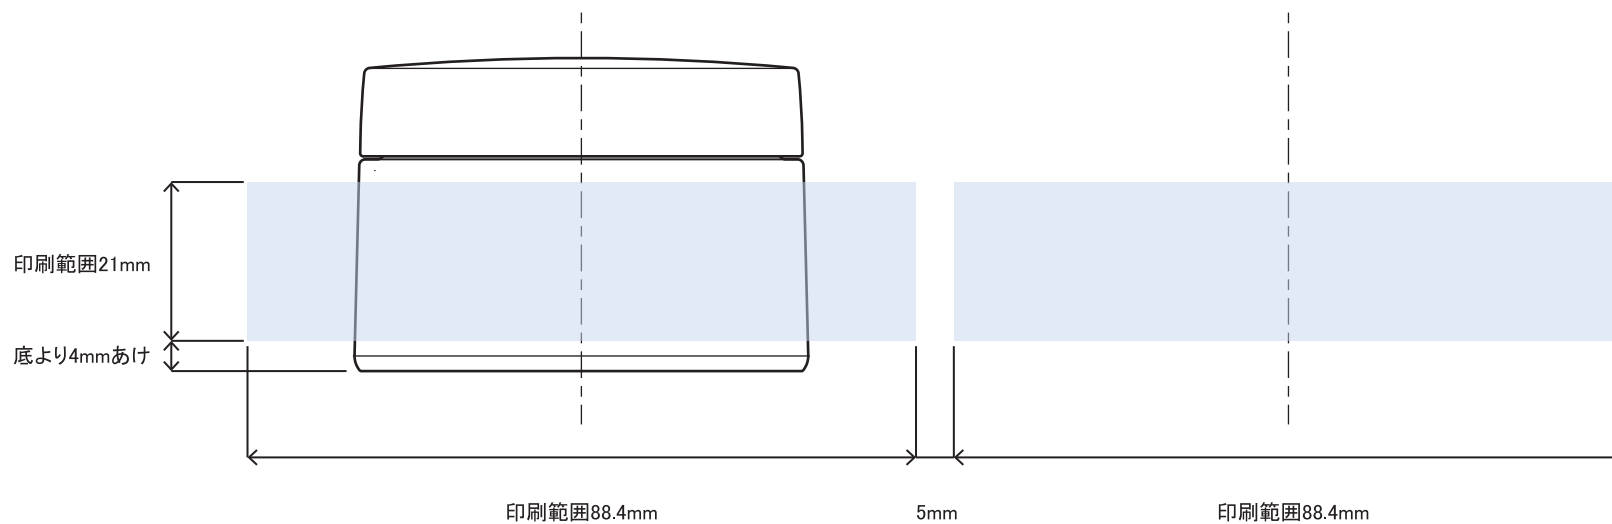

キャップ天面印刷範囲43.5mm

※ キャップ天面の天地左右 両方向への最大範囲の印刷は不可

表

裏

※本図面はシルク印刷における最大範囲を示していますが、

デザインおよび工程数により印刷不良を招くこともありますので必ずご相談ください。

※文字サイズは 5pt 以上でデザイン作成してください。

※画数の多い文字、太めゴシック体など、にじむ可能性がありますのでご相談ください。

※ベタ印刷・ホットスタンプの範囲については、デザインが決定次第必ずご相談ください。

※容器底からの印刷位置をお書添えください。

ANC-50(Rキャップ) 印刷範囲

キャップ天面印刷範囲43.5mm

※ キャップ天面の天地左右 両方向への最大範囲の印刷は不可

表

裏

※本図面はシルク印刷における最大範囲を示していますが、

デザインおよび工程数により印刷不良を招くこともありますので必ずご相談ください。

※文字サイズは 5pt 以上でデザイン作成してください。

※画数の多い文字、太めゴシック体など、にじむ可能性がありますのでご相談ください。

※ベタ印刷・ホットスタンプの範囲については、デザインが決定次第必ずご相談ください。

※容器底からの印刷位置をお書添えください。

ANC-50(Fキャップ) 印刷範囲