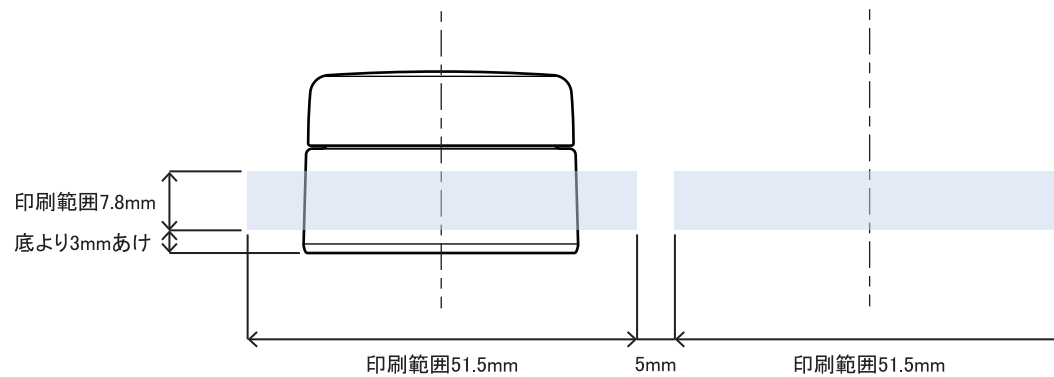

キャップ天面印刷範囲25mm

※ キャップ天面の天地左右 両方向への最大範囲の印刷は不可

表

裏

印刷範囲7.8mm

底より3mmあけ

印刷範囲51.5mm

5mm

印刷範囲51.5mm

※本図面はシルク印刷における最大範囲を示していますが、

デザインおよび工程数により印刷不良を招くこともありますので必ずご相談ください。

※文字サイズは 5pt 以上でデザイン作成してください。

※画数の多い文字、太めゴシック体など、にじむ可能性がありますのでご相談ください。

※ベタ印刷・ホットスタンプの範囲については、デザインが決定次第必ずご相談ください。

※容器底からの印刷位置をお書添えください。

ANC-5(Rキャップ) 印刷範囲

キャップ天面印刷範囲25mm

※ キャップ天面の天地左右 両方向への最大範囲の印刷は不可

表

裏

印刷範囲7.8mm

底より3mmあけ

印刷範囲51.5mm

5mm

印刷範囲51.5mm

※本図面はシルク印刷における最大範囲を示していますが、

デザインおよび工程数により印刷不良を招くこともありますので必ずご相談ください。

※文字サイズは 5pt 以上でデザイン作成してください。

※画数の多い文字、太めゴシック体など、にじむ可能性がありますのでご相談ください。

※ベタ印刷・ホットスタンプの範囲については、デザインが決定次第必ずご相談ください。

※容器底からの印刷位置をお書添えください。