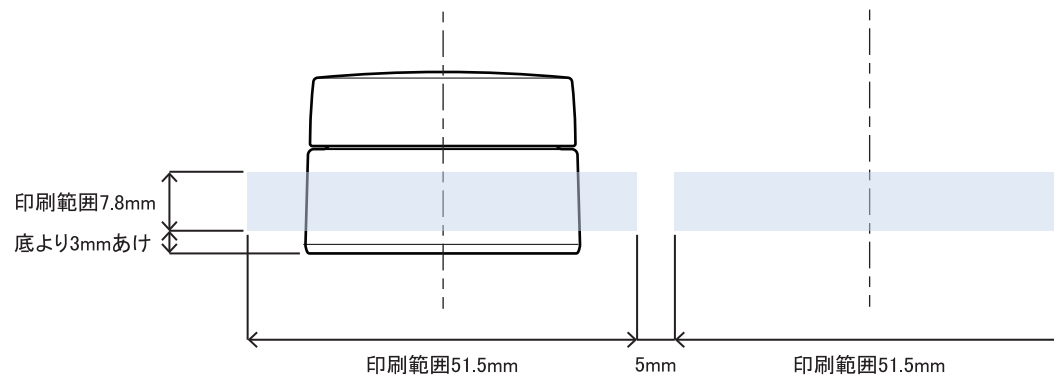

印刷範囲51.5mm

※本図面はシルク印刷における最大範囲を示していますが、

デザインおよび工程数により印刷不良を招くこともありますので必ずご相談ください。

※文字サイズは 5pt 以上でデザイン作成してください。

※画数の多い文字、太めゴシック体など、にじむ可能性がありますのでご相談ください。

※ベタ印刷・ホットスタンプの範囲については、デザインが決定次第必ずご相談ください。

※容器底からの印刷位置をお書添えください。

ANC-5(Rキャップ) 印刷範囲

キャップ天面印刷範囲25mm

※ キャップ天面の天地左右 両方向への最大範囲の印刷は不可

表

裏

印刷範囲7.8mm

底より3mmあけ

印刷範囲51.5mm

5mm

印刷範囲51.5mm

※本図面はシルク印刷における最大範囲を示していますが、

デザインおよび工程数により印刷不良を招くこともありますので必ずご相談ください。

※文字サイズは 5pt 以上でデザイン作成してください。

※画数の多い文字、太めゴシック体など、にじむ可能性がありますのでご相談ください。

※ベタ印刷・ホットスタンプの範囲については、デザインが決定次第必ずご相談ください。

※容器底からの印刷位置をお書添えください。