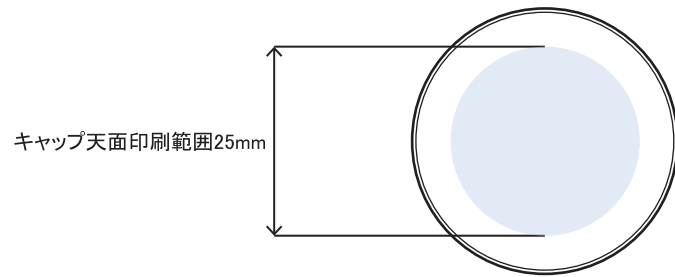

キャップ天面印刷範囲25mm

※ キャップ天面の天地左右 両方向への最大範囲の印刷は不可

表

裏

印刷範囲7.8mm

底より3mmあけ

印刷範囲51.5mm

5mm

印刷範囲51.5mm

※本図面はシルク印刷における最大範囲を示していますが、

デザインおよび工程数により印刷不良を招くこともありますので必ずご相談ください。

※文字サイズは 5pt 以上でデザイン作成してください。

※画数の多い文字、太めゴシック体など、にじむ可能性がありますのでご相談ください。

※ベタ印刷・ホットスタンプの範囲については、デザインが決定次第必ずご相談ください。

※容器底からの印刷位置をお書添えください。

ANC-5(Rキャップ) 印刷範囲

キャップ天面印刷範囲25mm

※ キャップ天面の天地左右 両方向への最大範囲の印刷は不可

表

裏

印刷範囲7.8mm

底より3mmあけ

印刷範囲51.5mm

5mm

印刷範囲51.5mm

※本図面はシルク印刷における最大範囲を示していますが、

デザインおよび工程数により印刷不良を招くこともありますので必ずご相談ください。

※文字サイズは 5pt 以上でデザイン作成してください。

※画数の多い文字、太めゴシック体など、にじむ可能性がありますのでご相談ください。

※ベタ印刷・ホットスタンプの範囲については、デザインが決定次第必ずご相談ください。

※容器底からの印刷位置をお書添えください。