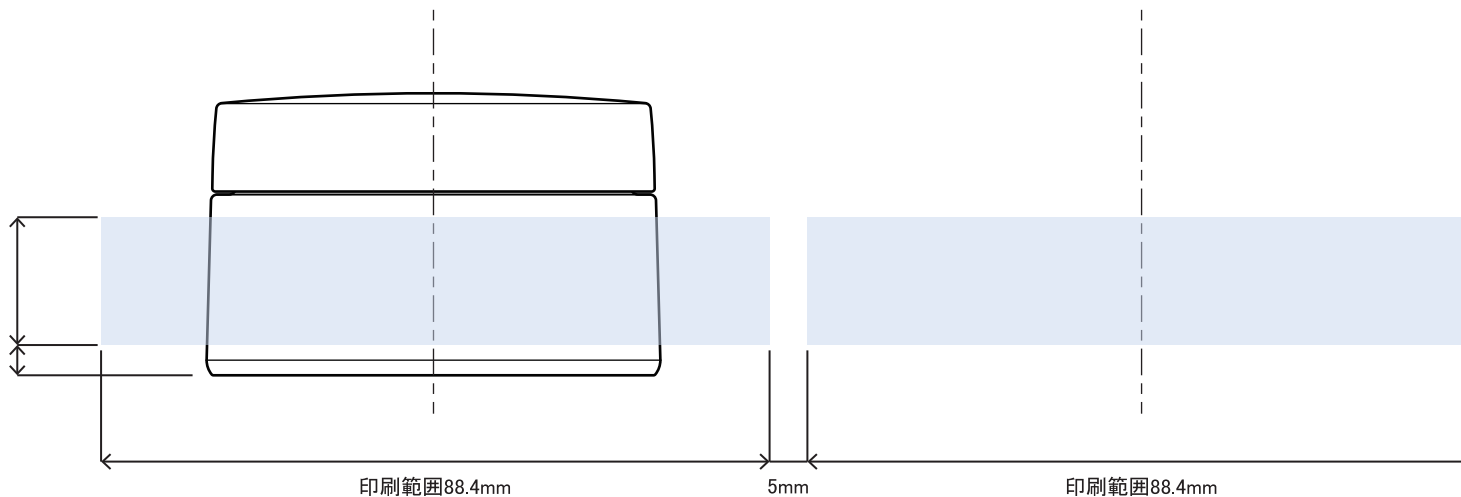

※文字サイズは 5pt 以上でデザイン作成してください。

※画数の多い文字、太めゴシック体など、にじむ可能性がありますのでご相談ください。

※ベタ印刷・ホットスタンプの範囲については、デザインが決定次第必ずご相談ください。

※容器底からの印刷位置をお書添えください。

## ANC-40(Rキャップ) 印刷範囲

キャップ天面印刷範囲43.5mm

※ キャップ天面の天地左右 両方向への最大範囲の印刷は不可

表

裏

印刷範囲16.9mm

底より4mmあけ

印刷範囲88.4mm

5mm

印刷範囲88.4mm

※本図面はシルク印刷における最大範囲を示していますが、

デザインおよび工程数により印刷不良を招くこともありますので必ずご相談ください。

※文字サイズは 5pt 以上でデザイン作成してください。

※画数の多い文字、太めゴシック体など、にじむ可能性がありますのでご相談ください。

※ベタ印刷・ホットスタンプの範囲については、デザインが決定次第必ずご相談ください。

※容器底からの印刷位置をお書添えください。