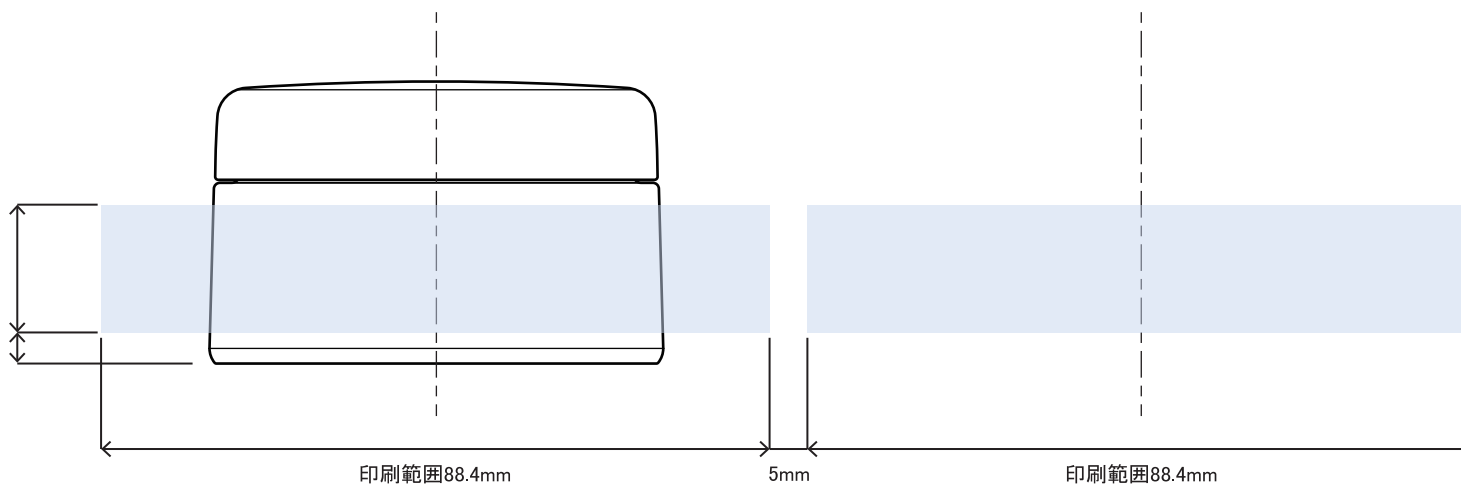

キャップ天面印刷範囲43.5mm

※ キャップ天面の天地左右 両方向への最大範囲の印刷は不可

表

裏

印刷範囲16.9mm

底より4mmあけ

※本図面はシルク印刷における最大範囲を示していますが、

デザインおよび工程数により印刷不良を招くこともありますので必ずご相談ください。

※文字サイズは 5pt 以上でデザイン作成してください。

※画数の多い文字、太めゴシック体など、にじむ可能性がありますのでご相談ください。

※ベタ印刷・ホットスタンプの範囲については、デザインが決定次第必ずご相談ください。

※容器底からの印刷位置をお書添えください。

## ANC-40(Rキャップ) 印刷範囲

キャップ天面印刷範囲43.5mm

※ キャップ天面の天地左右 両方向への最大範囲の印刷は不可

表

裏

印刷範囲16.9mm

底より4mmあけ

印刷範囲88.4mm

5mm

印刷範囲88.4mm

※本図面はシルク印刷における最大範囲を示していますが、

デザインおよび工程数により印刷不良を招くこともありますので必ずご相談ください。

※文字サイズは 5pt 以上でデザイン作成してください。

※画数の多い文字、太めゴシック体など、にじむ可能性がありますのでご相談ください。

※ベタ印刷・ホットスタンプの範囲については、デザインが決定次第必ずご相談ください。

※容器底からの印刷位置をお書添えください。