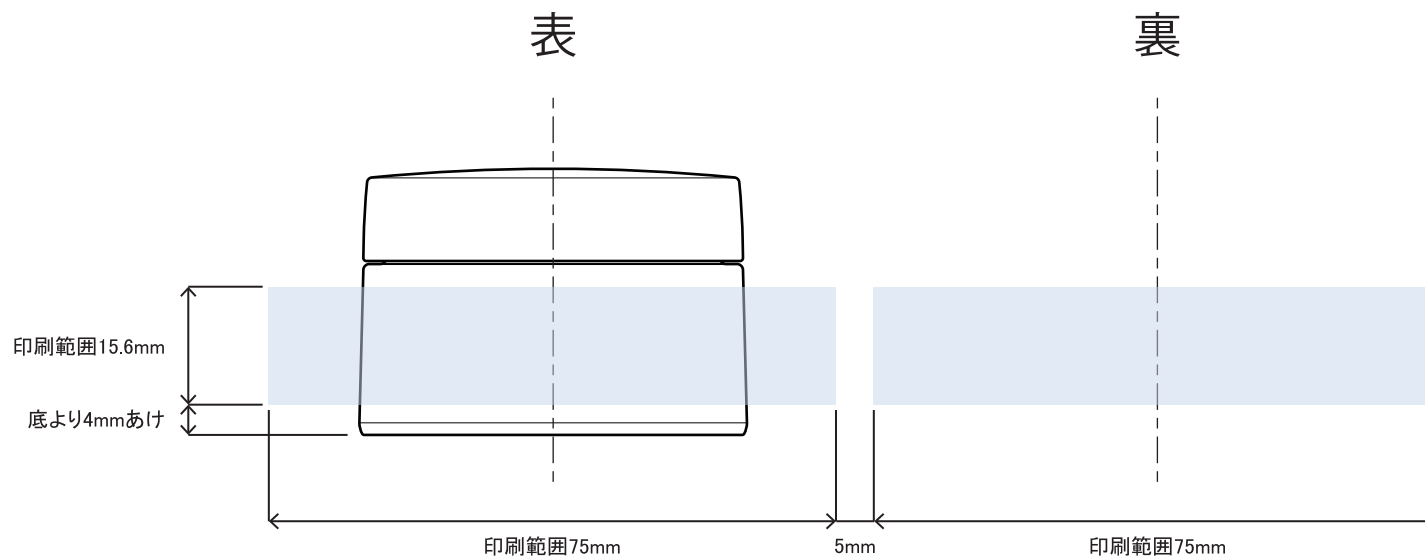

キャップ天面印刷範囲35.2mm

※ キャップ天面の天地左右 両方向への最大範囲の印刷は不可

表

裏

※本図面はシルク印刷における最大範囲を示していますが、

デザインおよび工程数により印刷不良を招くこともありますので必ずご相談ください。

※文字サイズは 5pt 以上でデザイン作成してください。

※画数の多い文字、太めゴシック体など、にじむ可能性がありますのでご相談ください。

※ベタ印刷・ホットスタンプの範囲については、デザインが決定次第必ずご相談ください。

※容器底からの印刷位置をお書添えください。

## ANC-30(Rキャップ) 印刷範囲

キャップ天面印刷範囲35.2mm

※ キャップ天面の天地左右 両方向への最大範囲の印刷は不可

※本図面はシルク印刷における最大範囲を示していますが、

デザインおよび工程数により印刷不良を招くこともありますので必ずご相談ください。

※文字サイズは 5pt 以上でデザイン作成してください。

※画数の多い文字、太めゴシック体など、にじむ可能性がありますのでご相談ください。