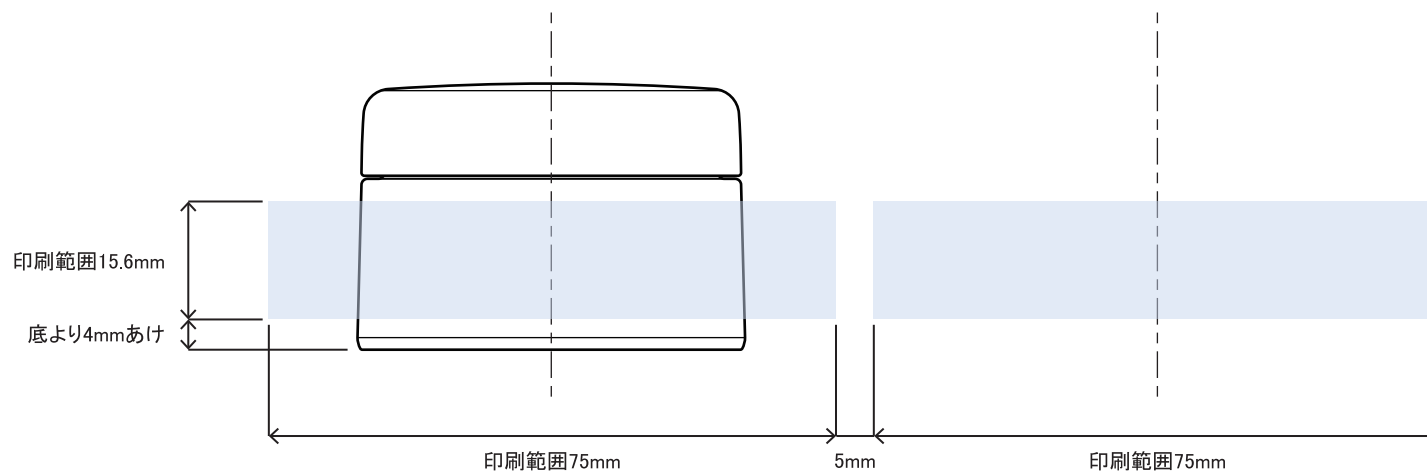

キャップ天面印刷範囲35.2mm

※ キャップ天面の天地左右 両方向への最大範囲の印刷は不可

表

裏

※本図面はシルク印刷における最大範囲を示していますが、

デザインおよび工程数により印刷不良を招くこともありますので必ずご相談ください。

※文字サイズは 5pt 以上でデザイン作成してください。

※画数の多い文字、太めゴシック体など、にじむ可能性がありますのでご相談ください。

※ベタ印刷・ホットスタンプの範囲については、デザインが決定次第必ずご相談ください。

※容器底からの印刷位置をお書添えください。

## ANC-30(Rキャップ) 印刷範囲

キャップ天面印刷範囲35.2mm

※ キャップ天面の天地左右 両方向への最大範囲の印刷は不可

※本図面はシルク印刷における最大範囲を示していますが、

デザインおよび工程数により印刷不良を招くこともありますので必ずご相談ください。

※文字サイズは 5pt 以上でデザイン作成してください。

※画数の多い文字、太めゴシック体など、にじむ可能性がありますのでご相談ください。