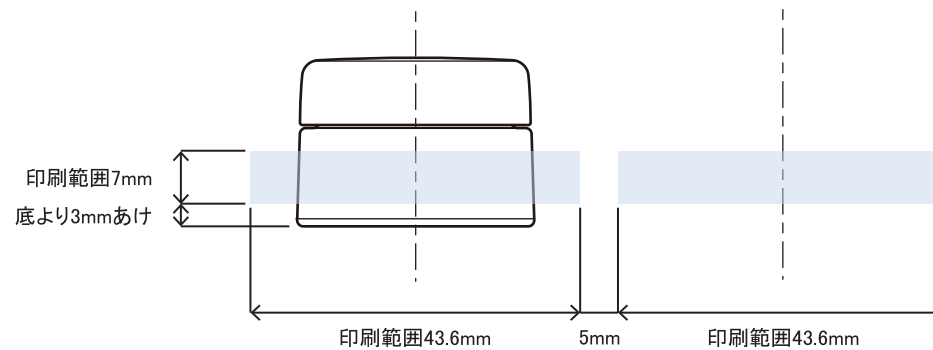

※ キャップ天面の天地左右 両方向への最大範囲の印刷は不可

表

裏

※本図面はシルク印刷における最大範囲を示していますが、

デザインおよび工程数により印刷不良を招くこともありますので必ずご相談ください。

※文字サイズは 5pt 以上でデザイン作成してください。

※画数の多い文字、太めゴシック体など、にじむ可能性がありますのでご相談ください。

※ベタ印刷・ホットスタンプの範囲については、デザインが決定次第必ずご相談ください。

※容器底からの印刷位置をお書添えください。

## ANC-3(Rキャップ) 印刷範囲

※ キャップ天面の天地左右 両方向への最大範囲の印刷は不可

表

裏

※本図面はシルク印刷における最大範囲を示していますが、

デザインおよび工程数により印刷不良を招くこともありますので必ずご相談ください。

※文字サイズは 5pt 以上でデザイン作成してください。

※画数の多い文字、太めゴシック体など、にじむ可能性がありますのでご相談ください。