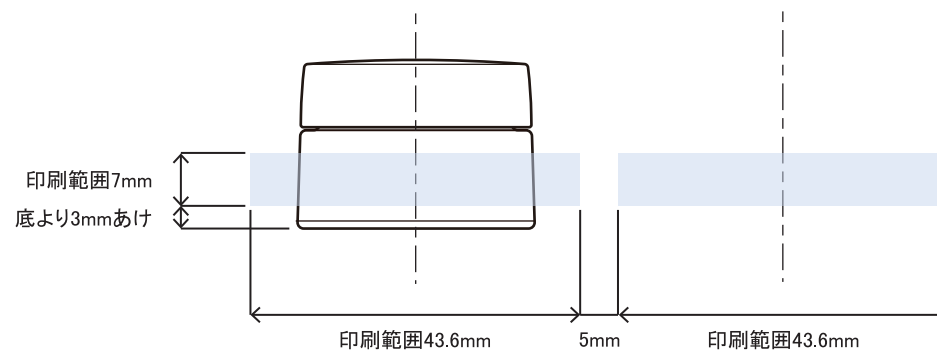

※ キャップ天面の天地左右 両方向への最大範囲の印刷は不可

表

裏

※本図面はシルク印刷における最大範囲を示していますが、

デザインおよび工程数により印刷不良を招くこともありますので必ずご相談ください。

※文字サイズは 5pt 以上でデザイン作成してください。

※画数の多い文字、太めゴシック体など、にじむ可能性がありますのでご相談ください。

※ベタ印刷・ホットスタンプの範囲については、デザインが決定次第必ずご相談ください。

※容器底からの印刷位置をお書添えください。

## ANC-3(Rキャップ) 印刷範囲

※ キャップ天面の天地左右 両方向への最大範囲の印刷は不可

表

裏

※本図面はシルク印刷における最大範囲を示していますが、

デザインおよび工程数により印刷不良を招くこともありますので必ずご相談ください。

※文字サイズは 5pt 以上でデザイン作成してください。

※画数の多い文字、太めゴシック体など、にじむ可能性がありますのでご相談ください。