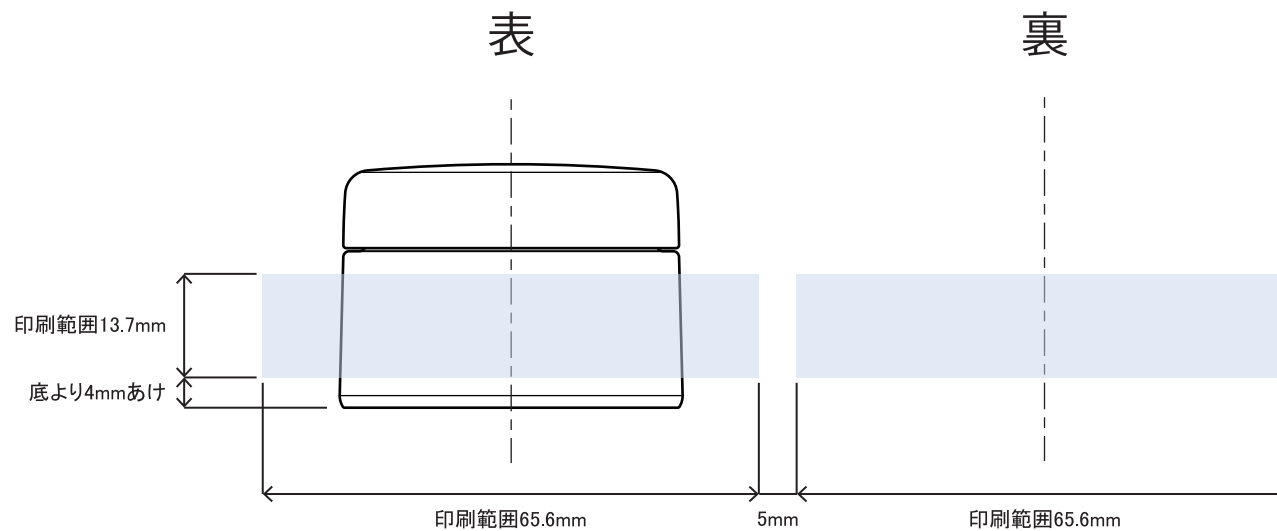

※ キャップ天面の天地左右 両方向への最大範囲の印刷は不可

※本図面はシルク印刷における最大範囲を示していますが、

デザインおよび工程数により印刷不良を招くこともありますので必ずご相談ください。

※文字サイズは 5pt 以上でデザイン作成してください。

※画数の多い文字、太めゴシック体など、にじむ可能性がありますのでご相談ください。

※ベタ印刷・ホットスタンプの範囲については、デザインが決定次第必ずご相談ください。

※容器底からの印刷位置をお書添えください。

ANC-20(Rキャップ) 印刷範囲

キャップ天面印刷範囲29.4mm

※ キャップ天面の天地左右 両方向への最大範囲の印刷は不可

表

裏

※本図面はシルク印刷における最大範囲を示していますが、

デザインおよび工程数により印刷不良を招くこともありますので必ずご相談ください。

※文字サイズは 5pt 以上でデザイン作成してください。

※画数の多い文字、太めゴシック体など、にじむ可能性がありますのでご相談ください。

※ベタ印刷・ホットスタンプの範囲については、デザインが決定次第必ずご相談ください。

※容器底からの印刷位置をお書添えください。

ANC-20(Fキャップ) 印刷範囲