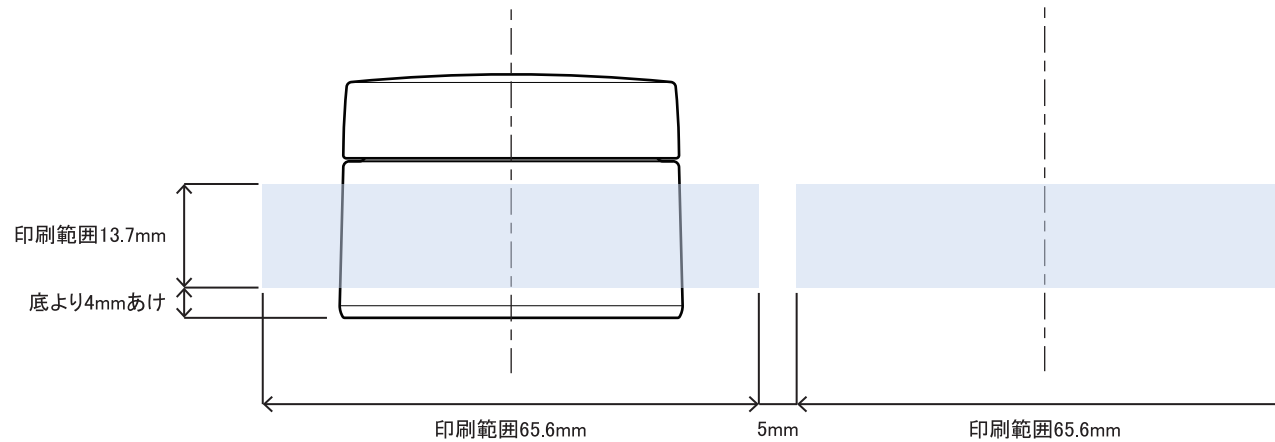

※ キャップ天面の天地左右 両方向への最大範囲の印刷は不可

※本図面はシルク印刷における最大範囲を示していますが、

デザインおよび工程数により印刷不良を招くこともありますので必ずご相談ください。

※文字サイズは 5pt 以上でデザイン作成してください。

※画数の多い文字、太めゴシック体など、にじむ可能性がありますのでご相談ください。

※ベタ印刷・ホットスタンプの範囲については、デザインが決定次第必ずご相談ください。

※容器底からの印刷位置をお書添えください。

ANC-20(Rキャップ) 印刷範囲

キャップ天面印刷範囲29.4mm

※ キャップ天面の天地左右 両方向への最大範囲の印刷は不可

表

裏

※本図面はシルク印刷における最大範囲を示していますが、

デザインおよび工程数により印刷不良を招くこともありますので必ずご相談ください。

※文字サイズは 5pt 以上でデザイン作成してください。

※画数の多い文字、太めゴシック体など、にじむ可能性がありますのでご相談ください。

※ベタ印刷・ホットスタンプの範囲については、デザインが決定次第必ずご相談ください。

※容器底からの印刷位置をお書添えください。

ANC-20(Fキャップ) 印刷範囲