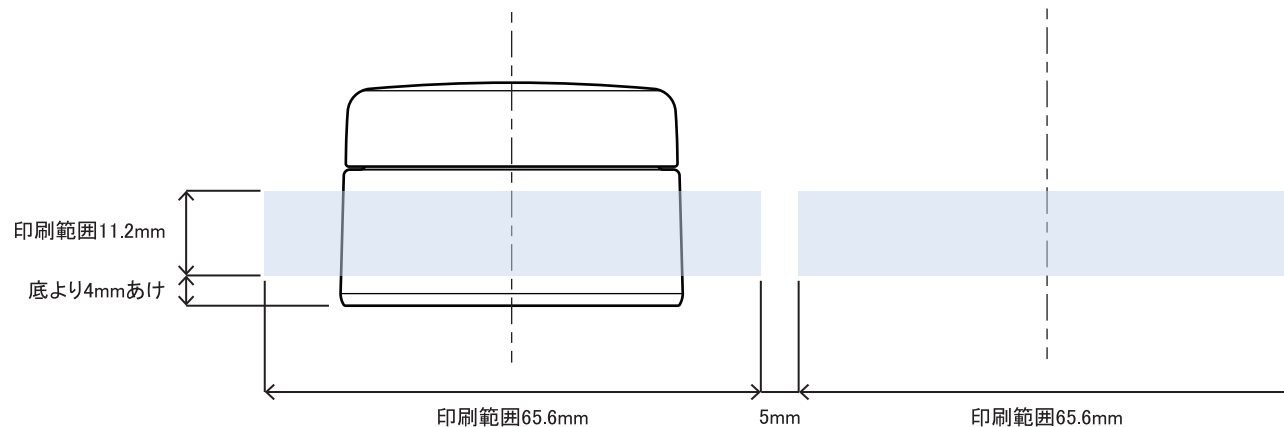

キャップ天面印刷範囲29.4mm

※ キャップ天面の天地左右 両方向への最大範囲の印刷は不可

表

裏

※本図面はシルク印刷における最大範囲を示していますが、

デザインおよび工程数により印刷不良を招くこともありますので必ずご相談ください。

※文字サイズは 5pt 以上でデザイン作成してください。

※画数の多い文字、太めゴシック体など、にじむ可能性がありますのでご相談ください。

※ベタ印刷・ホットスタンプの範囲については、デザインが決定次第必ずご相談ください。

※容器底からの印刷位置をお書添えください。

ANC-15(Rキャップ) 印刷範囲

キャップ天面印刷範囲29.4mm

※ キャップ天面の天地左右 両方向への最大範囲の印刷は不可

表

裏

※本図面はシルク印刷における最大範囲を示していますが、

デザインおよび工程数により印刷不良を招くこともありますので必ずご相談ください。

※文字サイズは 5pt 以上でデザイン作成してください。

※画数の多い文字、太めゴシック体など、にじむ可能性がありますのでご相談ください。

※ベタ印刷・ホットスタンプの範囲については、デザインが決定次第必ずご相談ください。

※容器底からの印刷位置をお書添えください。

ANC-15(Fキャップ) 印刷範囲