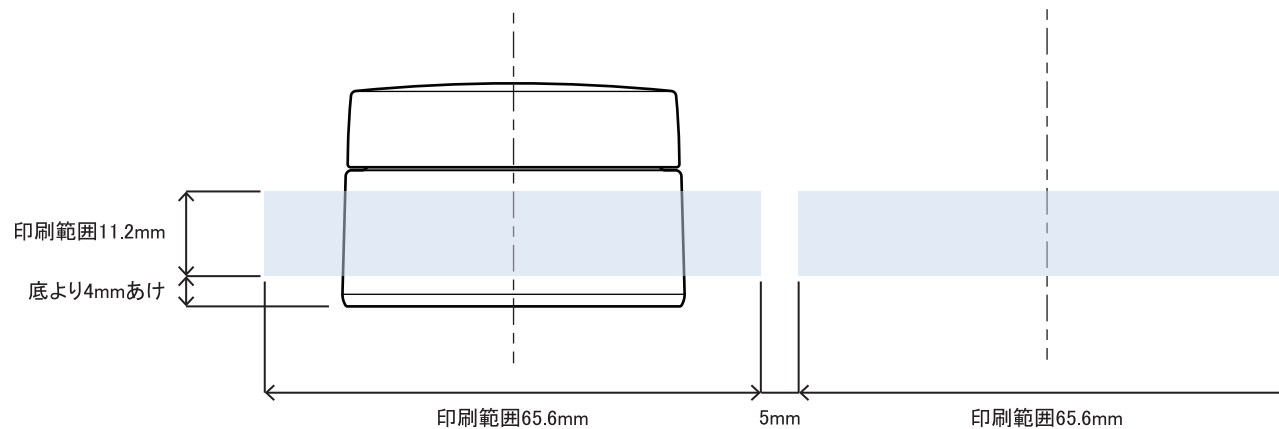

キャップ天面印刷範囲29.4mm

※ キャップ天面の天地左右 両方向への最大範囲の印刷は不可

表

裏

※本図面はシルク印刷における最大範囲を示していますが、

デザインおよび工程数により印刷不良を招くこともありますので必ずご相談ください。

※文字サイズは 5pt 以上でデザイン作成してください。

※画数の多い文字、太めゴシック体など、にじむ可能性がありますのでご相談ください。

※ベタ印刷・ホットスタンプの範囲については、デザインが決定次第必ずご相談ください。

※容器底からの印刷位置をお書添えください。

ANC-15(Rキャップ) 印刷範囲

キャップ天面印刷範囲29.4mm

※ キャップ天面の天地左右 両方向への最大範囲の印刷は不可

表

裏

※本図面はシルク印刷における最大範囲を示していますが、

デザインおよび工程数により印刷不良を招くこともありますので必ずご相談ください。

※文字サイズは 5pt 以上でデザイン作成してください。

※画数の多い文字、太めゴシック体など、にじむ可能性がありますのでご相談ください。

※ベタ印刷・ホットスタンプの範囲については、デザインが決定次第必ずご相談ください。

※容器底からの印刷位置をお書添えください。

ANC-15(Fキャップ) 印刷範囲