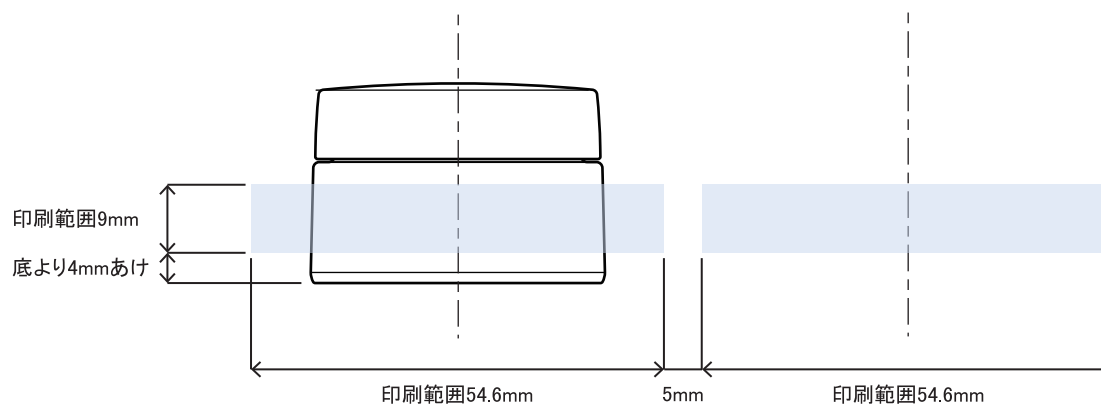

※ キャップ天面の天地左右 両方向への最大範囲の印刷は不可

表

裏

※本図面はシルク印刷における最大範囲を示していますが、

デザインおよび工程数により印刷不良を招くこともありますので必ずご相談ください。

※文字サイズは 5pt 以上でデザイン作成してください。

※画数の多い文字、太めゴシック体など、にじむ可能性がありますのでご相談ください。

※ベタ印刷・ホットスタンプの範囲については、デザインが決定次第必ずご相談ください。

※容器底からの印刷位置をお書添えください。

ANC-10(Rキャップ) 印刷範囲

※ キャップ天面の天地左右 両方向への最大範囲の印刷は不可

表

裏

※本図面はシルク印刷における最大範囲を示していますが、

デザインおよび工程数により印刷不良を招くこともありますので必ずご相談ください。

※文字サイズは 5pt 以上でデザイン作成してください。

※画数の多い文字、太めゴシック体など、にじむ可能性がありますのでご相談ください。

※ベタ印刷・ホットスタンプの範囲については、デザインが決定次第必ずご相談ください。

※容器底からの印刷位置をお書添えください。

ANC-10(Fキャップ) 印刷範囲