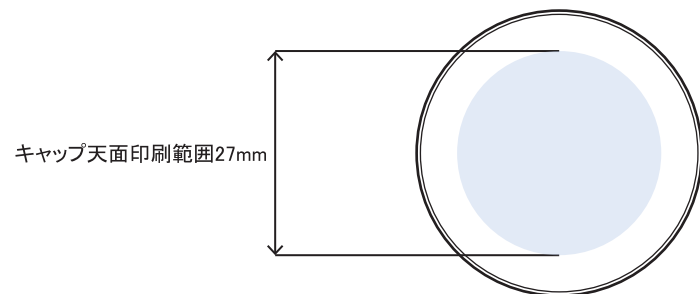

※ キャップ天面の天地左右 両方向への最大範囲の印刷は不可

表

裏

※本図面はシルク印刷における最大範囲を示していますが、

デザインおよび工程数により印刷不良を招くこともありますので必ずご相談ください。

※文字サイズは 5pt 以上でデザイン作成してください。

※画数の多い文字、太めゴシック体など、にじむ可能性がありますのでご相談ください。

※ベタ印刷・ホットスタンプの範囲については、デザインが決定次第必ずご相談ください。

※容器底からの印刷位置をお書添えください。

ANC-10(Rキャップ) 印刷範囲

※ キャップ天面の天地左右 両方向への最大範囲の印刷は不可

表

裏

※本図面はシルク印刷における最大範囲を示していますが、

デザインおよび工程数により印刷不良を招くこともありますので必ずご相談ください。

※文字サイズは 5pt 以上でデザイン作成してください。

※画数の多い文字、太めゴシック体など、にじむ可能性がありますのでご相談ください。

※ベタ印刷・ホットスタンプの範囲については、デザインが決定次第必ずご相談ください。

※容器底からの印刷位置をお書添えください。

ANC-10(Fキャップ) 印刷範囲