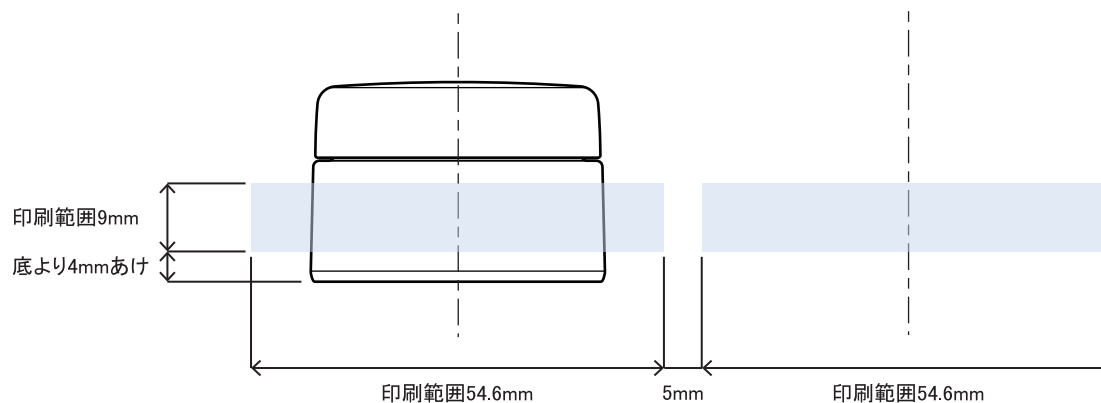

※ キャップ天面の天地左右 両方向への最大範囲の印刷は不可

表

裏

※本図面はシルク印刷における最大範囲を示していますが、

デザインおよび工程数により印刷不良を招くこともありますので必ずご相談ください。

※文字サイズは 5pt 以上でデザイン作成してください。

※画数の多い文字、太めゴシック体など、にじむ可能性がありますのでご相談ください。

※ベタ印刷・ホットスタンプの範囲については、デザインが決定次第必ずご相談ください。

※容器底からの印刷位置をお書添えください。

ANC-10(Rキャップ) 印刷範囲

※ キャップ天面の天地左右 両方向への最大範囲の印刷は不可

表

裏

※本図面はシルク印刷における最大範囲を示していますが、

デザインおよび工程数により印刷不良を招くこともありますので必ずご相談ください。

※文字サイズは 5pt 以上でデザイン作成してください。

※画数の多い文字、太めゴシック体など、にじむ可能性がありますのでご相談ください。

※ベタ印刷・ホットスタンプの範囲については、デザインが決定次第必ずご相談ください。

※容器底からの印刷位置をお書添えください。

ANC-10(Fキャップ) 印刷範囲