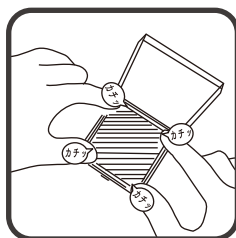

# Assort S・M・L コマケース

Assort/Assortmini の詰替えケース  
単体でカラーコンパクトケースとしても  
お使い頂けるメイクパレットケース

## Assort コマ 脱着方法

※中皿をセットする際は図のように四隅の角を軽く押せば「カチッ」と簡単にセットできます。

※中皿を詰替える際は裏面穴より中皿底面ふちをピンなどで押し上げると簡単に取外し可能。

名称	材質	対応 樹脂皿 / アルミ皿
Assort <b>S</b> コマケース	AS/ABS	Sコマ (アルミ皿 22×22×4h 約 1.69g)
Assort <b>M</b> コマケース		Mコマ (アルミ皿 47.2×21.2×3.7h 約 3.3g)
Assort <b>L</b> コマケース		Lコマ (アルミ皿 47.5×47.5×5h 約 10.2g)