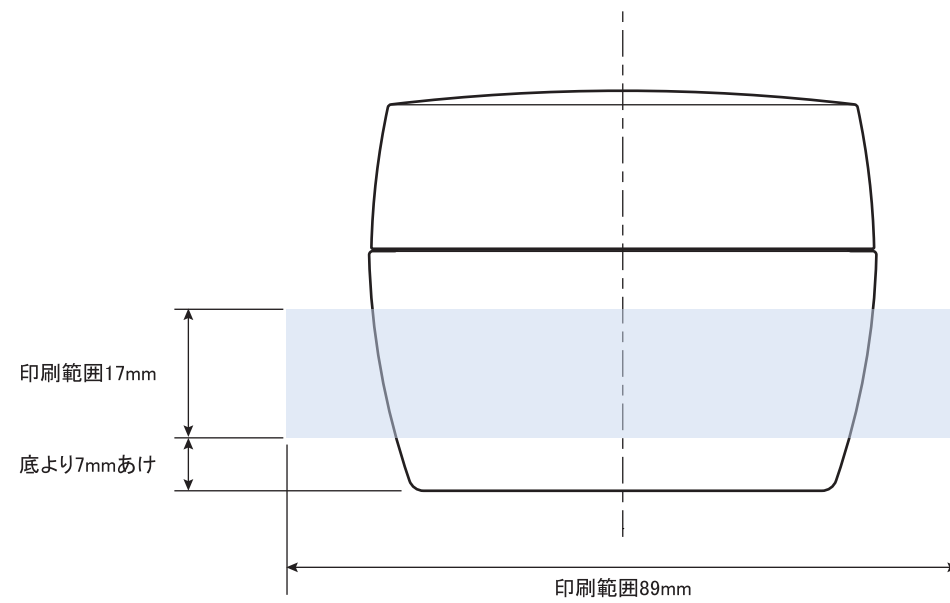

※ キャップ天面の天地左右 両方向への最大範囲の印刷は不可

表

裏

※本図面はシルク印刷における最大範囲を示していますがデザインおよび工程数により印刷不良を招くこともありますので必ずご相談ください。

※文字サイズはできるだけ5pt以上でデザイン作成してください。

※キャップはベタ印刷不可。ホットスタンプの範囲についてはデザイン画が決定次第必ずご相談ください。

※容器底からの印刷位置をお書き添えください。

※容器肩部より底部にかけテーパーがついているため印刷位置によって表面・裏面のピッチが変化いたします。印刷データ作成時に印刷位置の決定が必要となります。