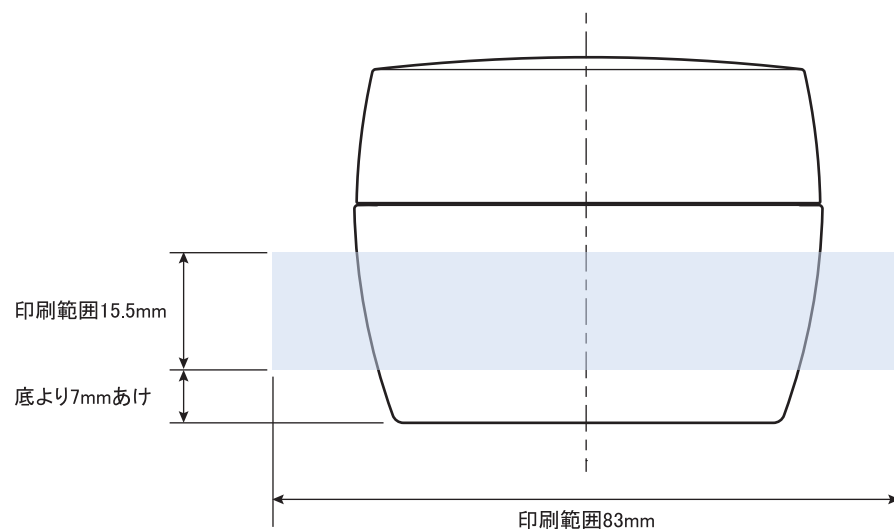

キャップ天面印刷範囲45mm

※ キャップ天面の天地左右 両方向への最大範囲の印刷は不可

表

裏

※本図面はシルク印刷における最大範囲を示していますがデザインおよび工程数により印刷不良を招くこともありますので必ずご相談ください。

※文字サイズはできるだけ5pt以上でデザイン作成してください。

※キャップはベタ印刷不可。ホットスタンプの範囲についてはデザイン画が決定次第必ずご相談ください。

※容器底からの印刷位置をお書き添えください。

※容器肩部より底部にかけテーパがついているため印刷位置によって表面・裏面のピッチが変化いたします。印刷データ作成時に印刷位置の決定が必要となります。

PCO-60 印刷範囲

08302021