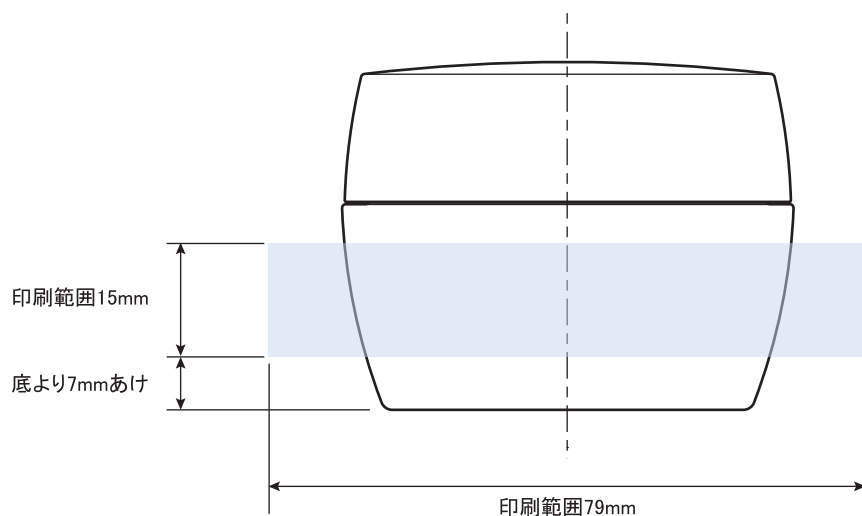

キャップ天面印刷範囲42mm

※ キャップ天面の天地左右 両方向への最大範囲の印刷は不可

表

裏

※本図面はシルク印刷における最大範囲を示していますがデザインおよび工程数により印刷不良を招くこともありますので必ずご相談ください。

※文字サイズはできるだけ5pt以上でデザイン作成してください。

※キャップはベタ印刷不可。ホットスタンプの範囲についてはデザイン画が決定次第必ずご相談ください。

※容器底からの印刷位置をお書き添えください。

※容器肩部より底部にかけテーパがついているため印刷位置によって表面・裏面のピッチが変化いたします。印刷データ作成時に印刷位置の決定が必要となります。

PCO-50 印刷範囲

08302021