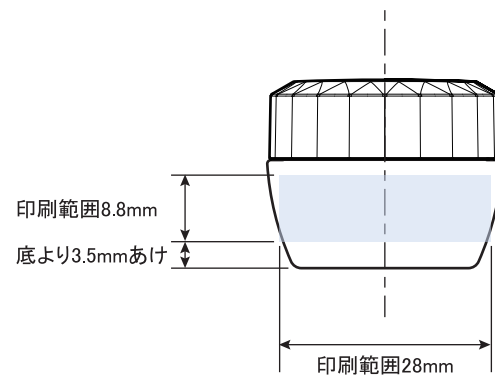

※ キャップ天面の天地左右 両方向への最大範囲の印刷は不可

表

裏

※本図面はシルク印刷における最大範囲を示していますがデザインおよび工程数により印刷不良を招くこともありますので必ずご相談ください。

※文字サイズはできるだけ 5pt 以上でデザイン作成してください。

※ 1 工程に限る。キャップはベタ印刷不可。ホットスタンプの範囲についてはデザイン画が決定次第必ずご相談ください。

※容器底からの印刷位置をお書き添えください。

※容器肩部より底部にかけテーパがついているため印刷位置によって表面・裏面のピッチが変化いたします。印刷データ作成時に印刷位置の決定が必要となります。

PCO-5 印刷範囲

※ キャップ天面の天地左右 両方向への最大範囲の印刷は不可

表

裏

※本図面はシルク印刷における最大範囲を示していますがデザインおよび工程数により印刷不良を招くこともありますので必ずご相談ください。

※文字サイズはできるだけ 5pt 以上でデザイン作成してください。

※ 1 工程に限る。キャップはベタ印刷不可。ホットスタンプの範囲についてはデザイン画が決定次第必ずご相談ください。

※容器底からの印刷位置をお書き添えください。

※容器肩部より底部にかけテーパがついているため印刷位置によって表面・裏面のピッチが変化いたします。印刷データ作成時に印刷位置の決定が必要となります。

PCO-5 (Tキャップ) 印刷範囲