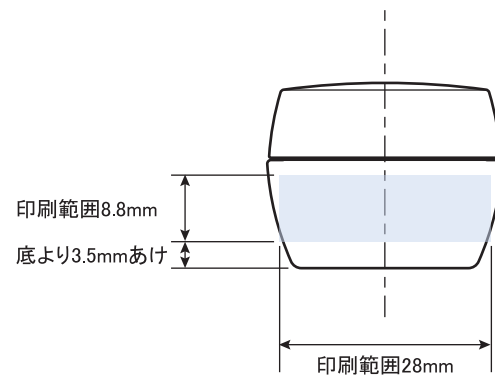

※ キャップ天面の天地左右 両方向への最大範囲の印刷は不可

表

裏

※本図面はシルク印刷における最大範囲を示していますがデザインおよび工程数により印刷不良を招くこともありますので必ずご相談ください。

※文字サイズはできるだけ 5pt 以上でデザイン作成してください。

※ 1 工程に限る。キャップはベタ印刷不可。ホットスタンプの範囲についてはデザイン画が決定次第必ずご相談ください。

※容器底からの印刷位置をお書き添えください。

※容器肩部より底部にかけテーパがついているため印刷位置によって表面・裏面のピッチが変化いたします。印刷データ作成時に印刷位置の決定が必要となります。

PCO-5 印刷範囲

※ キャップ天面の天地左右 両方向への最大範囲の印刷は不可

表

裏

※本図面はシルク印刷における最大範囲を示していますがデザインおよび工程数により印刷不良を招くこともありますので必ずご相談ください。

※文字サイズはできるだけ 5pt 以上でデザイン作成してください。

※ 1 工程に限る。キャップはベタ印刷不可。ホットスタンプの範囲についてはデザイン画が決定次第必ずご相談ください。

※容器底からの印刷位置をお書き添えください。

※容器肩部より底部にかけテーパがついているため印刷位置によって表面・裏面のピッチが変化いたします。印刷データ作成時に印刷位置の決定が必要となります。

PCO-5 (Tキャップ) 印刷範囲