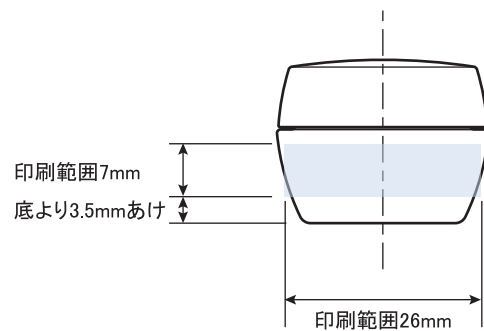

※ キャップ天面の天地左右 両方向への最大範囲の印刷は不可

表

裏

※本図面はシルク印刷における最大範囲を示していますがデザインおよび工程数により印刷不良を招くこともありますので必ずご相談ください。

※文字サイズはできるだけ 5pt 以上でデザイン作成してください。

※ 1 工程に限る。キャップはベタ印刷不可。ホットスタンプの範囲についてはデザイン画が決定次第必ずご相談ください。

※容器底からの印刷位置をお書き添えください。

※容器肩部より底部にかけテーパがついているため印刷位置によって表面・裏面のピッチが変化いたします。印刷データ作成時に印刷位置の決定が必要となります。

PCO-3 印刷範囲

※ キャップ天面の天地左右 両方向への最大範囲の印刷は不可

表

裏

※本図面はシルク印刷における最大範囲を示していますがデザインおよび工程数により印刷不良を招くこともありますので必ずご相談ください。

※文字サイズはできるだけ 5pt 以上でデザイン作成してください。

※ 1 工程に限る。キャップはベタ印刷不可。ホットスタンプの範囲についてはデザイン画が決定次第必ずご相談ください。

※容器底からの印刷位置をお書き添えください。

※容器肩部より底部にかけテーパがついているため印刷位置によって表面・裏面のピッチが変化いたします。印刷データ作成時に印刷位置の決定が必要となります。

PCO-3(天平キャップ) 印刷範囲