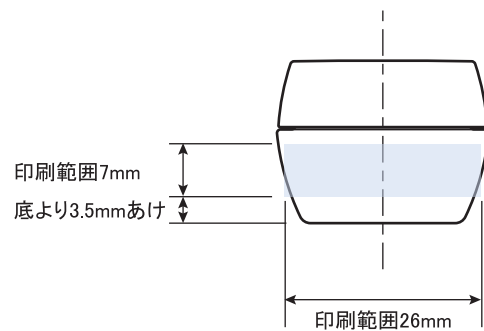

※ キャップ天面の天地左右 両方向への最大範囲の印刷は不可

表

裏

※本図面はシルク印刷における最大範囲を示していますがデザインおよび工程数により印刷不良を招くこともありますので必ずご相談ください。

※文字サイズはできるだけ 5pt 以上でデザイン作成してください。

※ 1 工程に限る。キャップはベタ印刷不可。ホットスタンプの範囲についてはデザイン画が決定次第必ずご相談ください。

※容器底からの印刷位置をお書き添えください。

※容器肩部より底部にかけテーパがついているため印刷位置によって表面・裏面のピッチが変化いたします。印刷データ作成時に印刷位置の決定が必要となります。

PCO-3 印刷範囲

※ キャップ天面の天地左右 両方向への最大範囲の印刷は不可

表

裏

※本図面はシルク印刷における最大範囲を示していますがデザインおよび工程数により印刷不良を招くこともありますので必ずご相談ください。

※文字サイズはできるだけ 5pt 以上でデザイン作成してください。

※ 1 工程に限る。キャップはベタ印刷不可。ホットスタンプの範囲についてはデザイン画が決定次第必ずご相談ください。

※容器底からの印刷位置をお書き添えください。

※容器肩部より底部にかけテーパがついているため印刷位置によって表面・裏面のピッチが変化いたします。印刷データ作成時に印刷位置の決定が必要となります。

PCO-3(天平キャップ) 印刷範囲