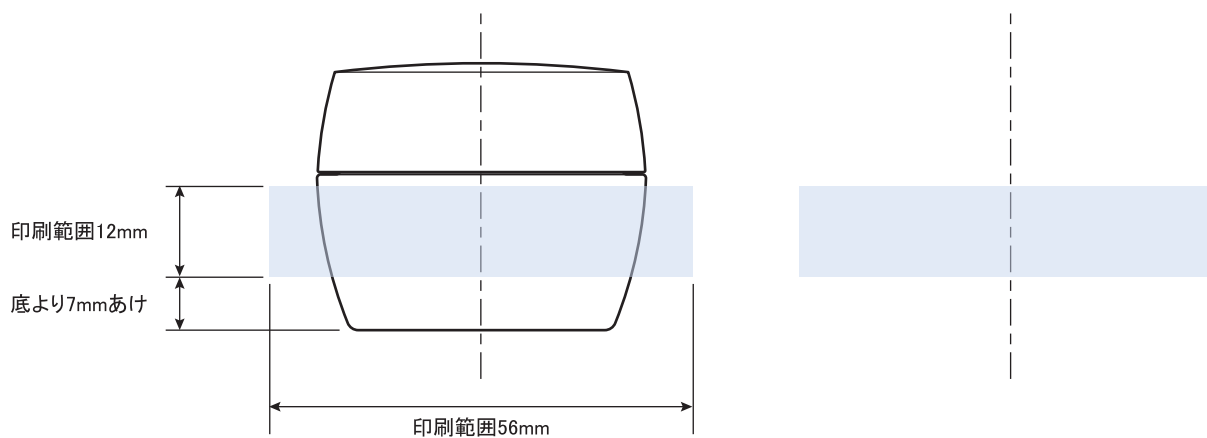

※ キャップ天面の天地左右 両方向への最大範囲の印刷は不可

表

裏

※本図面はシルク印刷における最大範囲を示していますがデザインおよび工程数により印刷不良を招くこともありますので必ずご相談ください。

※文字サイズはできるだけ 5pt 以上でデザイン作成してください。

※キャップはベタ印刷不可。ホットスタンプの範囲についてはデザイン画が決定次第必ずご相談ください。

※容器底からの印刷位置をお書き添えください。

※容器肩部より底部にかけテーパがついているため印刷位置によって表面・裏面のピッチが変化いたします。印刷データ作成時に印刷位置の決定が必要となります。