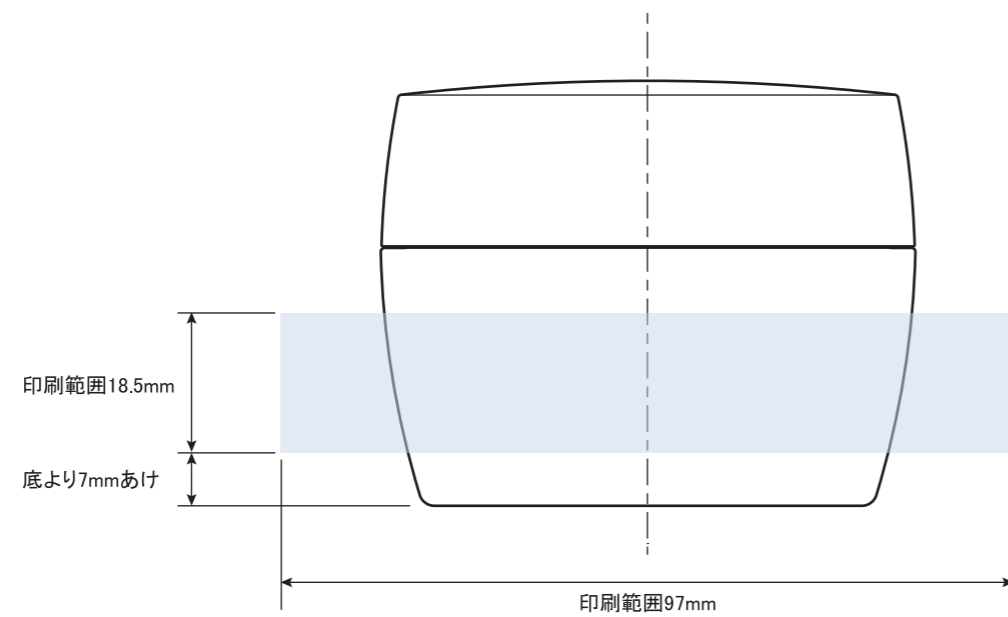

※ キャップ天面の天地左右 両方向への最大範囲の印刷は不可

表

裏

※本図面はシルク印刷における最大範囲を示していますがデザインおよび工程数により印刷不良を招くこともありますので必ずご相談ください。

※文字サイズはできるだけ 5pt 以上でデザイン作成してください。

※キャップはベタ印刷不可。ホットスタンプの範囲についてはデザイン画が決定次第必ずご相談ください。

※容器底からの印刷位置をお書き添えください。

※容器肩部より底部にかけテーパがついているため印刷位置によって表面・裏面のピッチが変化いたします。印刷データ作成時に印刷位置の決定が必要となります。