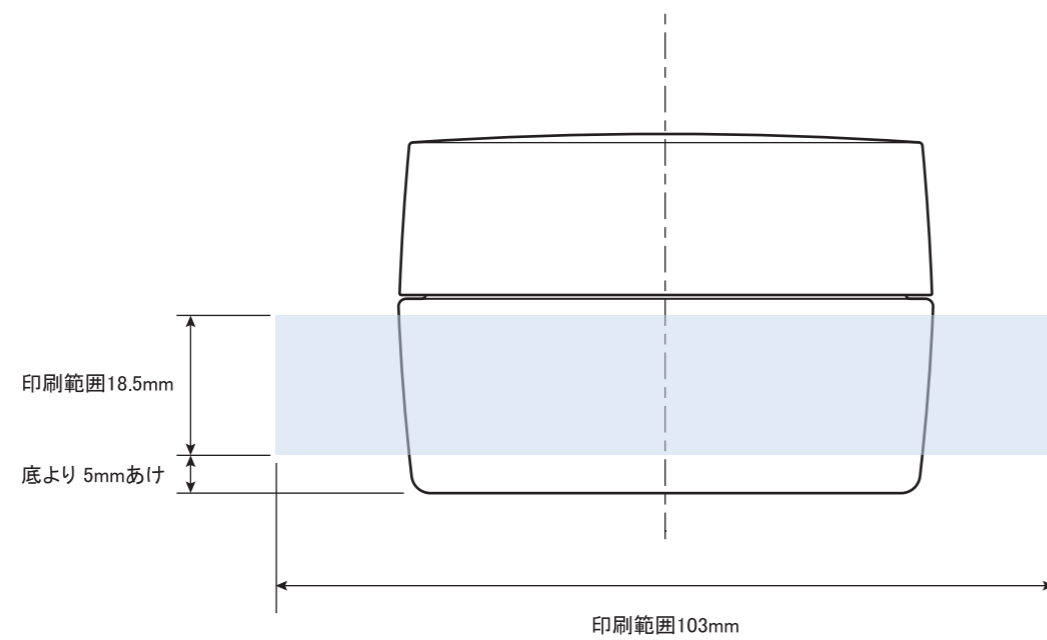

※ キャップ天面の天地左右 両方向への最大範囲の印刷は不可

表

裏

※本図面はシルク印刷における最大範囲を示していますがデザインおよび工程数により印刷不良を招くこともありますので必ずご相談ください。

※文字サイズはできるだけ5pt以上でデザイン作成してください。

※ベタ印刷・ホットスタンプの範囲についてはデザイン画が決定次第必ずご相談ください。

※容器底からの印刷位置をお書き添えください。