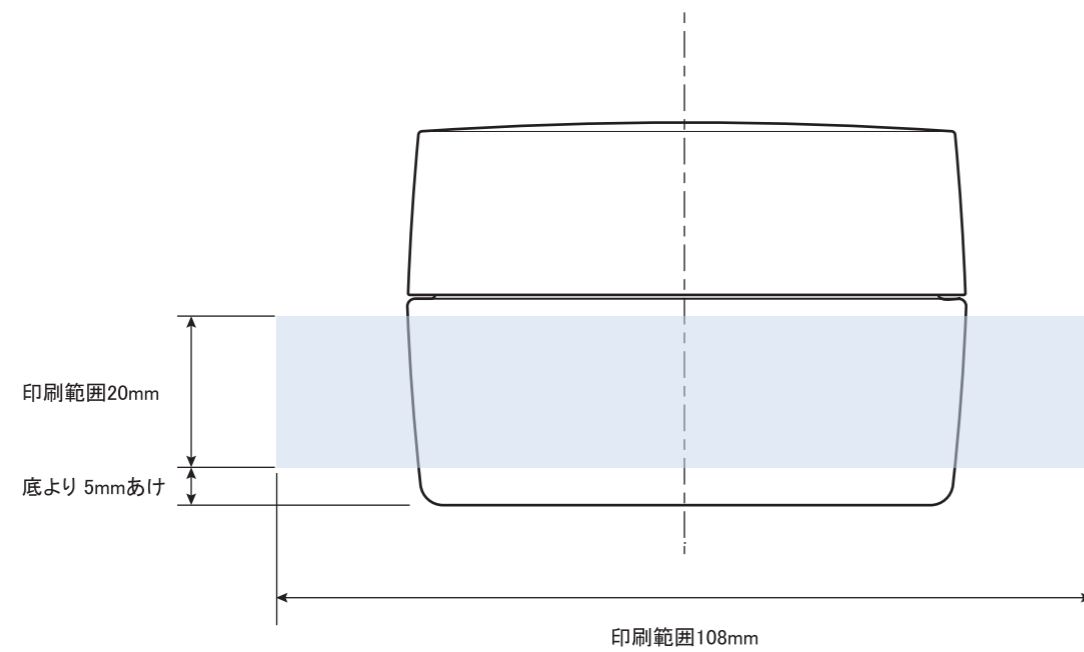

※ キャップ天面の天地左右 両方向への最大範囲の印刷は不可

表

裏

※本図面はシルク印刷における最大範囲を示していますがデザインおよび工程数により印刷不良を招くこともありますので必ずご相談ください。

※文字サイズはできるだけ5pt以上でデザイン作成してください。

※ベタ印刷・ホットスタンプの範囲についてはデザイン画が決定次第必ずご相談ください。

※容器底からの印刷位置をお書き添えください。