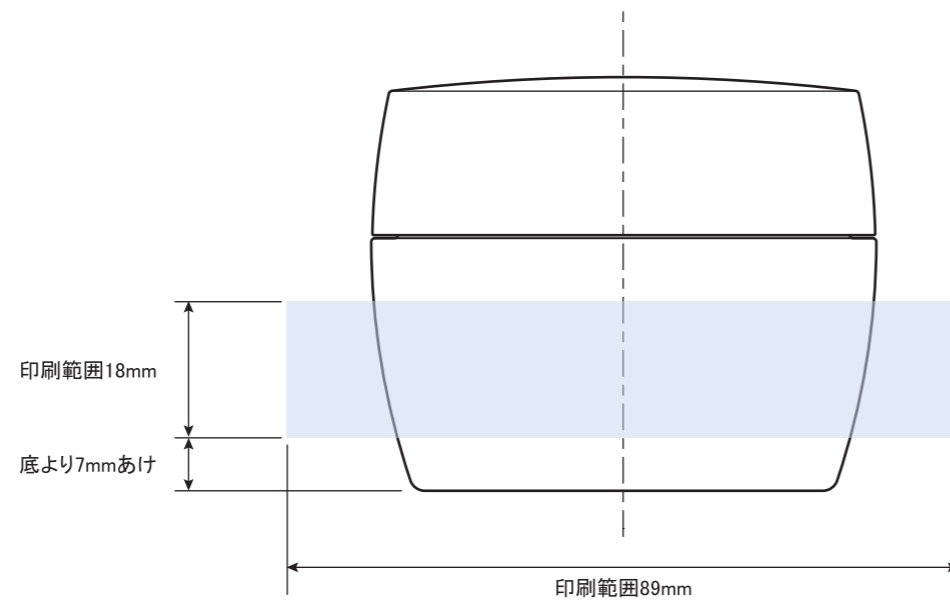

※ キャップ天面の天地左右 両方向への最大範囲の印刷は不可

表

裏

※本図面はシルク印刷における最大範囲を示していますがデザインおよび工程数により印刷不良を招くこともありますので必ずご相談ください。

※文字サイズはできるだけ5pt以上でデザイン作成してください。

※ベタ印刷・ホットスタンプの範囲についてはデザイン画が決定次第必ずご相談ください。

※容器底からの印刷位置をお書き添えください。

※容器肩部より底部にかけテーパーがついているため印刷位置によって表面・裏面のピッチが変化いたします。印刷データ作成時に印刷位置の決定が必要となります。