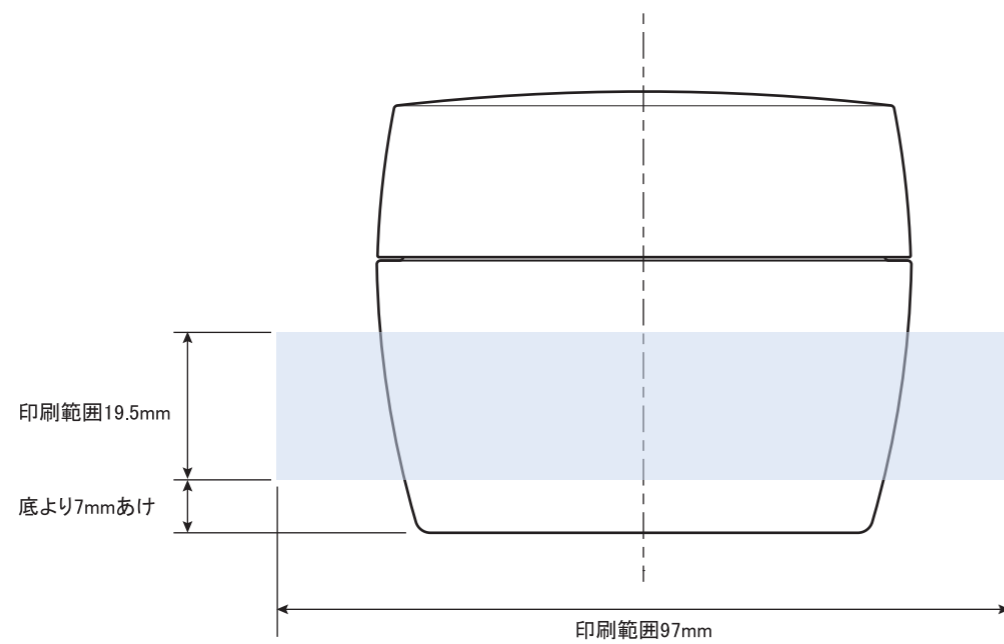

※ キャップ天面の天地左右 両方向への最大範囲の印刷は不可

表

裏

※本図面はシルク印刷における最大範囲を示していますがデザインおよび工程数により印刷不良を招くこともありますので必ずご相談ください。

※文字サイズはできるだけ5pt以上でデザイン作成してください。

※ベタ印刷・ホットスタンプの範囲についてはデザイン画が決定次第必ずご相談ください。

※容器底からの印刷位置をお書き添えください。

※容器肩部より底部にかけテーパがついているため印刷位置によって表面・裏面のピッチが変化いたします。印刷データ作成時に印刷位置の決定が必要となります。