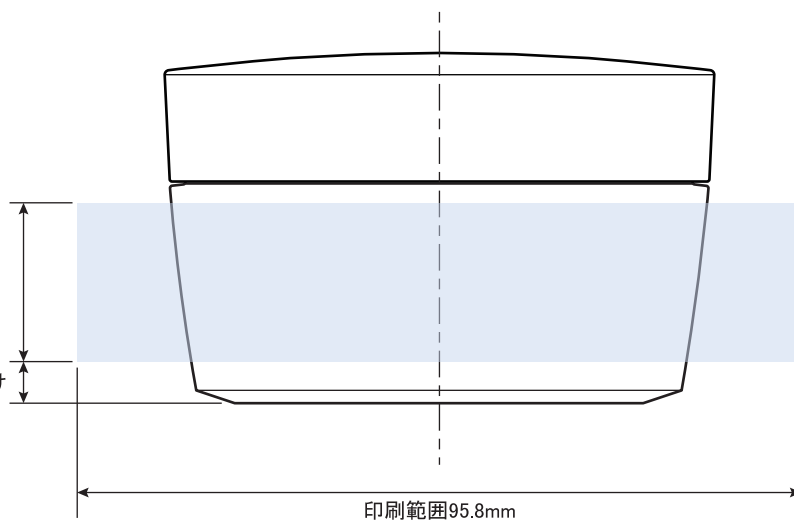

キャップ天面印刷範囲53mm

表

印刷範囲21mm

底より5.5mmあげ

印刷範囲95.8mm

裏

※本図面はシルク印刷における最大範囲を示していますがデザインにより印刷不良を招くこともありますので必ずご相談ください。

※文字サイズはできるだけ4pt以上でデザイン作成してください。

※ベタ印刷・ホットスタンプの範囲についてはデザイン画が決定次第必ずご相談ください。

※容器底からの印刷位置をお書き添えください。

CPA-50/CPA-60/CP-85 印刷範囲

03062018