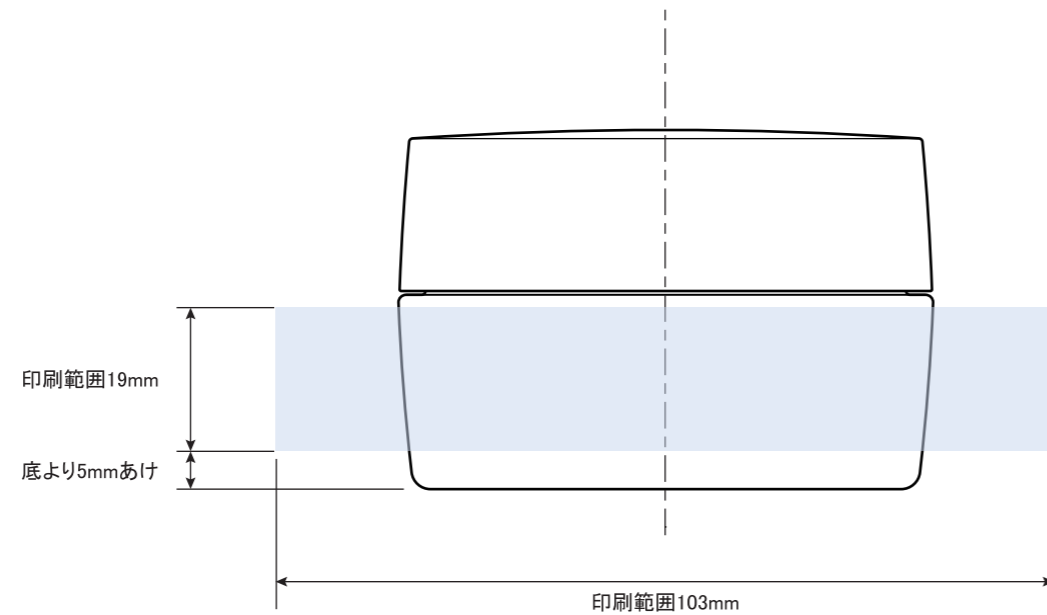

表

裏

- ※本図面はシルク印刷における最大範囲を示していますがデザインにより印刷不良を招くこともありますので必ずご相談ください。
- ※文字サイズはできるだけ4pt以上でデザイン作成してください。
- ※ベタ印刷・ホットスタンプの範囲についてはデザイン画が決定次第必ずご相談ください。
- ※容器底からの印刷位置をお書き添えください。