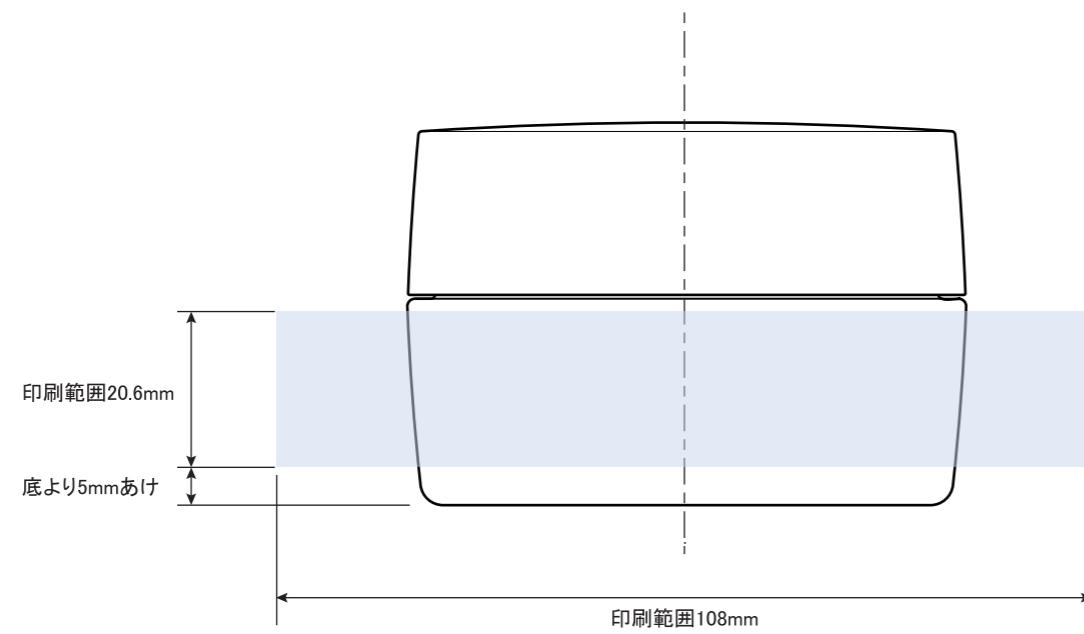

表

裏

- ※本図面はシルク印刷における最大範囲を示していますがデザインにより印刷不良を招くこともありますので必ずご相談ください。
- ※文字サイズはできるだけ4pt以上でデザイン作成してください。
- ※ベタ印刷・ホットスタンプの範囲についてはデザイン画が決定次第必ずご相談ください。
- ※容器底からの印刷位置をお書き添えください。